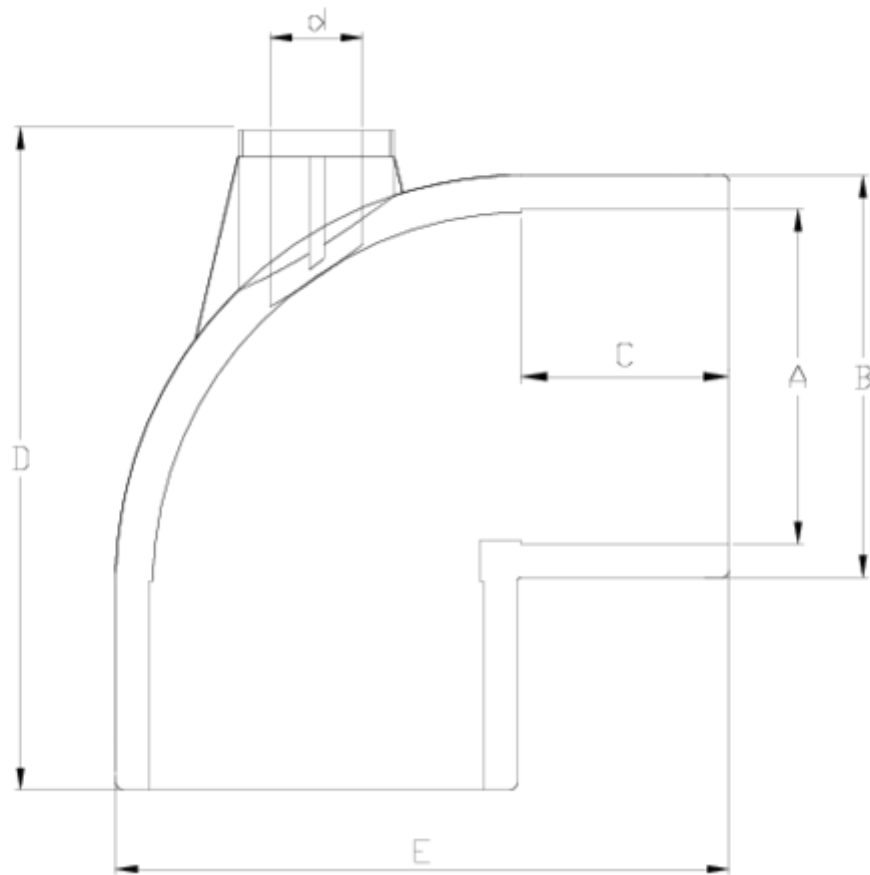

## Accesorios de presión PVC-U

# Codo 90° encolar "AIR" S/Encolar - serie blanca ITEM 627

REFERENCIA	DESCRIPCIÓN	Peso neto	Volumen (m <sup>3</sup> )	Peso bruto	Unidades lote
1001480	CODO 90° ENCOLAR "AIR" 50-20 BLANCO	0,1545	0,03129	5,135	30
1001481	CODO 90° ENCOLAR "AIR" 63-20 BLANCO	0,2954	0,03129	9,362	30
1001482	CODO 90° ENCOLAR "AIR" 50-25 BLANCO	0,145	0,03129	4,8469	30
1001483	CODO 90° ENCOLAR "AIR" 63-25 BLANCO	0,23	0,03129	6,4769	26

## ITEM 627 | Codo 90° encolar "AIR" S/Encolar - serie blanca

Código	A	d	Peso (g)	B	C	D	E	PN	MEDIDA
01480	50	20	145	61	31	100	88	PN16	MÉTRICO
01482	50	25	142	61	31	100	88	PN16	MÉTRICO
01481	63	20	230	76	38	120	109	PN16	MÉTRICO
01483	63	25	226	76	38	120	109	PN16	MÉTRICO