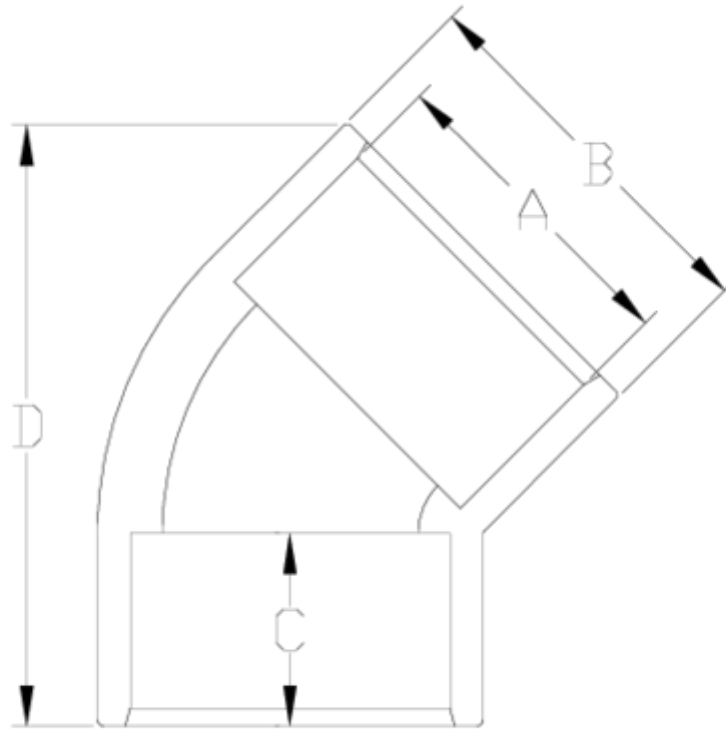

Accesorios de presión PVC-U

Codo 45° encolar - serie blanca

ITEM 036

REFERENCIA	DESCRIPCIÓN	Peso neto	Volumen (m ³)	Peso bruto	Unidades lote
1001370	CODO 45° ENCOLAR 16 BLANCO	0,009453	0,00473	1,535	150
1001371	CODO 45° ENCOLAR 20 BLANCO	0,018729	0,00473	1,99	100
1001375	CODO 45° ENCOLAR 50 BLANCO	0,116938	0,04717	13,505	110
1001376	CODO 45° ENCOLAR 63 BLANCO	0,215876	0,04717	12,515	55

ITEM 036 | Codo 45° encolar - serie blanca

Código	A	Peso (g)	B	C	D	PN	MEDIDA
01370	16	10	22	15	41	PN16	MÉTRICO
01371	20	18	27	16	48	PN16	MÉTRICO
01375	50	113	61	31	94	PN16	MÉTRICO
01376	63	225	76	38	125	PN16	MÉTRICO