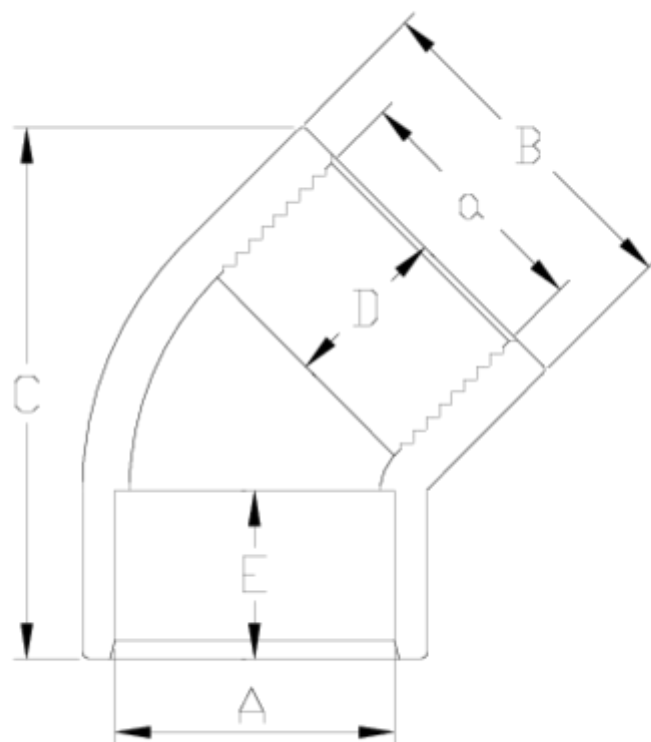

Accesorios de presión PVC-U

Codo 45° encolar R/H - serie blanca

ITEM 037

REFERENCIA	DESCRIPCIÓN	Peso neto	Volumen (m ³)	Peso bruto	Unidades lote
1002655	CODO 45° ENCOLAR-R/H 50-1 1/2" BLANCO	0,19	0,04717	21,66	110
1002656	CODO 45° ENCOLAR-R/H 63-2" BLANCO	0,35	0,04717	20,01	55

ITEM 037 | Codo 45° encolar R/H - serie blanca

Código	A-a	Peso (g)	B	C	D	E	PN	ROSCA
02655	50-1 1/2"	131	61	95	31	24	PN10	BSP
02656	63-2"	234	75	125	38	28	PN10	BSP

Documentación de Producto

Certificados de Producto