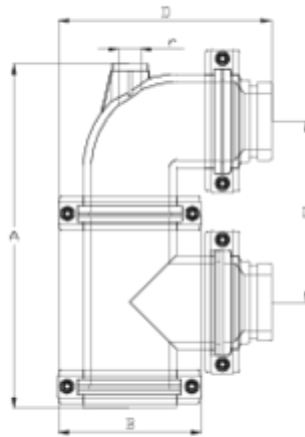

Netvitc System® Filters

Vertical stoten strainer

Netvitc® outlet

ITEM 931

REFERENCE	DESCRIPTION	Net weight	Volumen (m ³)	Gross weight	Unidades lote
108N951	SNS FILTER VERTICAL STONE NETVITC/O 3"	3.869	0,06149	8,66	2
108n952	SNS FILTER VERTICAL STONE NETVITC/O 4"	5.036	0.06149	5.956	1

ITEM 931 | Vertical stoten strainer Netvitc® outlet

CÓDIGO	Ø	PESOS	Brida SNS	A	B	C	D	r	PN	MEDIDA
8N951	3"	3876	90	397	164	210	=188+6+64	3/4"	PN10	MÉTRICO
8N952	4"	5277	110	456	188	245	=211+6+90	1"	PN10	MÉTRICO