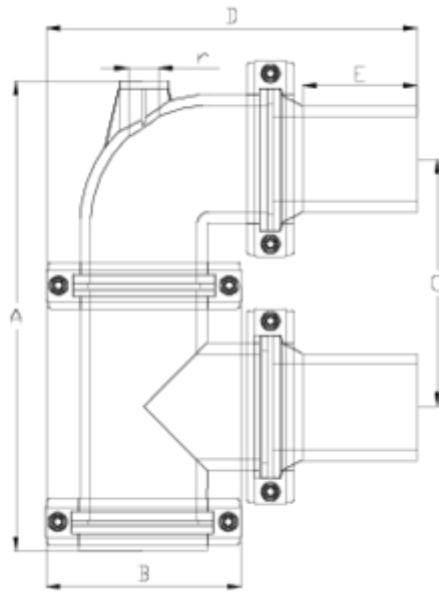

# Vertical stone strainer PE outlet ITEM 930

REFERENCE	DESCRIPTION	Net weight	Volumen (m <sup>3</sup> )	Gross weight	Unidades lote
108N911	SNS FILTER VERTICAL STONE PE/O 90	4,22	0,06149	9,36	2
108N912	SNS FILTER VERTICAL STONE PE/O 110	5,6	0,06149	6,52	1

## ITEM 930 | Vertical stone strainer PE outlet

CÓDIGO	Ø	PESOS	Brida SNS	A	B	C	D	E	r	PN	MEDIDA
8N911	90	4146	90	397	164	210	329	100	3/4"	PN10	MÉTRICO
8N912	110	5747	110	456	188	245	357	102	1"	PN10	MÉTRICO