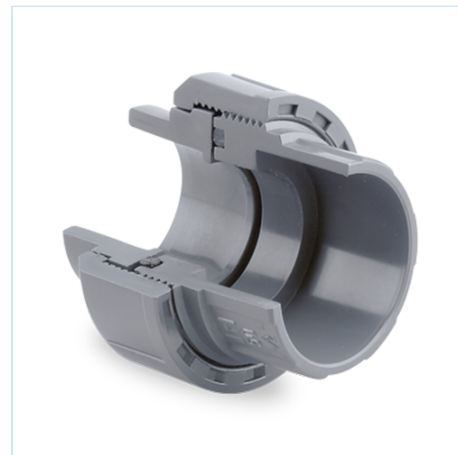

PVC-U pressure fittings

Union plain socket-plain socket BS metric ITEM 922

REFERENCE	DESCRIPTION	Net weight	Volumen (m ³)	Gross weight	Unidades lote
1001843	UNION PLAIN SOCKET-PLAIN SOCKET BS-METRIC 32-1"	0,0849	0,00891	3,415	38
1001845	UNION PLAIN SOCKET- SOCKET BS-METRIC 50-1 1/2"	0,19434	0,03129	10,29	50
1001846	UNION PLAIN SOCKET-PLAIN SOCKET BS-METRIC 63-2"	0,321833	0,04460	12,28	36

ITEM 922 | Union plain socket-plain socket BS metric

Código	A-a	Peso (g)	B	b	C	D	PN	MEDIDA
01843	1"-32	85	22	22	62	58	PN10	METRICO / BS
01845	1 1/2"-50	210	32	31	80	84	PN10	METRICO / BS
01846	2"-63	361	39	38	98	100	PN10	METRICO / BS