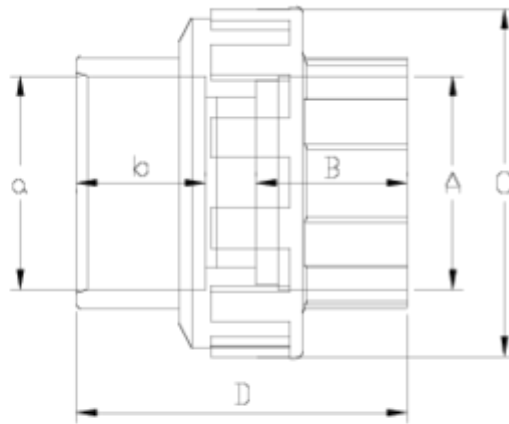

PVC-U pressure fittings

Union plain socket-plain socket BS metric ITEM 922

REFERENCE	DESCRIPTION	Net weight	Volumen (m ³)	Gross weight	Unidades lote
1001843	UNION PLAIN SOCKET-PLAIN SOCKET BS-METRIC 32-1"	0,0849	0,00891	3,415	38
1001845	UNION PLAIN SOCKET- SOCKET BS-METRIC 50-1 1/2"	0,19434	0,03129	10,29	50
1001846	UNION PLAIN SOCKET-PLAIN SOCKET BS-METRIC 63-2"	0,321833	0,04460	12,28	36

ITEM 922 | Union plain socket-plain socket BS metric

Código	A-a	Peso (g)	B	b	C	D	PN	MEDIDA
01843	1"-32	85	22	22	62	58	PN10	METRICO / BS
01845	1 1/2"-50	210	32	31	80	84	PN10	METRICO / BS
01846	2"-63	361	39	38	98	100	PN10	METRICO / BS