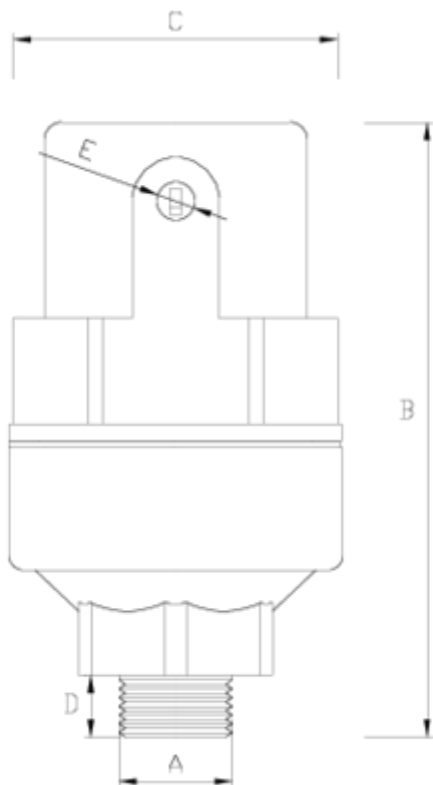

## Net air release valve

## ITEM 310

REFERENCE	DESCRIPTION	Net weight	Volumen (m <sup>3</sup> )	Gross weight	Unidades lote
1017043	NET® AIR VALVE 1" PP TRIPLE EFFECT	0,302115	0,02244	6,53	20

## ITEM 310 | Triple effect (D1) - GRPP

Código	f A	Peso (g)	B	C	D	E	Material	PN	TIPO ROSCA
17041	1/2"	288	137	75	14	1/8"	PPFV	PN16	BSP
17042	3/4"	292	139	75	16	1/8"	PPFV	PN16	BSP
17043	1"	299	142	75	19	1/8"	PPFV	PN16	BSP
17541	1/2"	300	137	75	14	1/8"	PA	PN25	BSP
17542	3/4"	304	139	75	16	1/8"	PA	PN25	BSP
17543	1"	312	142	75	19	1/8"	PA	PN25	BSP