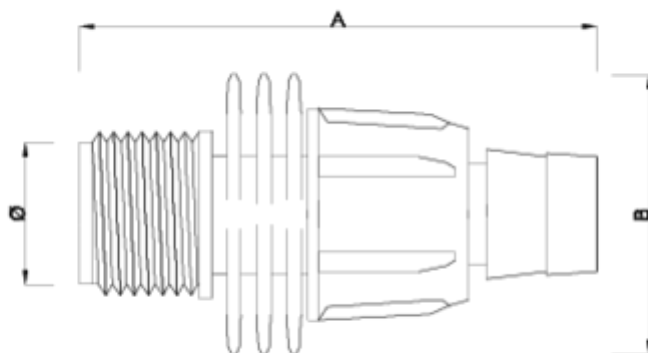

## Micro-irrigation fittings

# Tape connector male thread

## ITEM 941

REFERENCE	DESCRIPTION	Net weight	Volumen (m <sup>3</sup> )	Gross weight	Unidades lote
1007114	TAPE CONNECTOR MALE THREAD 16-1/2"	0,01	0,04408	8,55	800

## ITEM 941 | Tape connector male thread

Código	DIÁMETRO DEL TUBO	Peso (g)	A	B
07114	16-1/2"	9.5	65	36