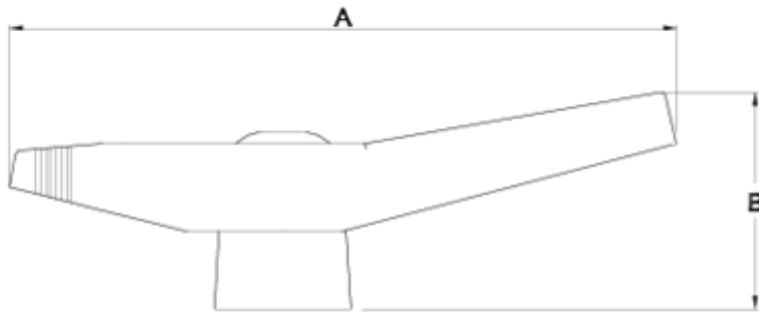

## Spare parts

# Semi-compact handle

## ITEM 960

REFERENCE	DESCRIPTION	Net weight	Volumen (m <sup>3</sup> )	Gross weight	Unidades lote
111S045	MANETA SEMICOMPACTA 50	0,0395	0,00891	2,37	60
111S046	MANETA SEMICOMPACTA 63	0,064	0,00891	1,792	28
111S047	MANETA SEMICOMPACTA 75-90-110	0,165	0,01553	4,95	30