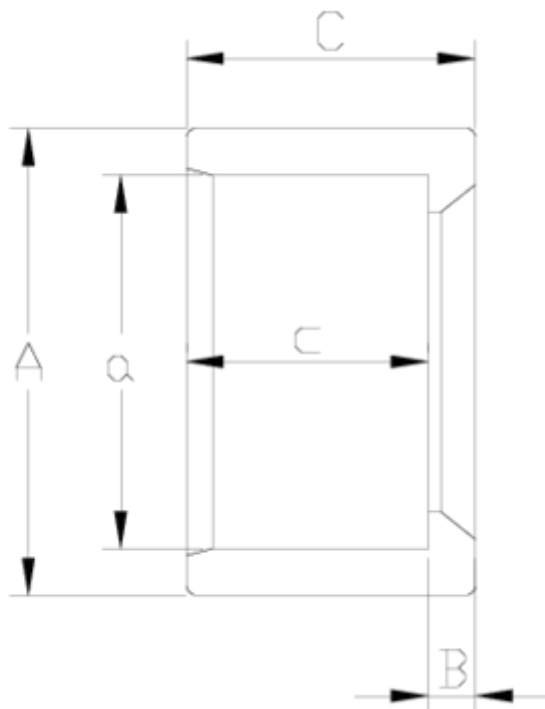

## ITEM 050

REFERENCE	DESCRIPTION	Net weight	Volumen (m <sup>3</sup> )	Gross weight	Unidades lote
1001435	REDUCING BUSH 50/40 - WHITE	0,030966	0,00892	2,355	70
1001436	REDUCING BUSH 63/50 - WHITE	0,059404	0,01553	4,485	70
1001496	REDUCING BUSH 20/16 - WHITE	0,002633	0,00473	0,52	150
1001503	REDUCING BUSH 50/20 - WHITE	0,0338	0,00892	2,506	70
1001504	REDUCING BUSH 50/25 - WHITE	0,0361	0,00892	2,667	70
1001505	REDUCING BUSH 50/32 - WHITE	0,0398	0,00892	2,926	70
1001508	REDUCING BUSH 63/32 - WHITE	0,0751	0,01553	5,497	70
1001509	REDUCING BUSH 63/40 - WHITE	0,0787	0,01553	5,749	70

## ITEM 050 | Reducing bush - white range

Codigo	A-a	Peso (g)	B	c	C	PN	MEDIDA
01496	20/16	4	2	14	16	PN16	MÉTRICO
01503	50/20	33	=F4-E4	16	31	PN16	MÉTRICO
01504	50/25	35	=F5-E5	19	31	PN16	MÉTRICO
01505	50/32	39	=F6-E6	22	31	PN16	MÉTRICO
01435	50/40	30	=F7-E7	26	31	PN16	MÉTRICO
01508	63/32	71	=F8-E8	23	38	PN16	MÉTRICO
01509	63/40	77	=F9-E9	26	38	PN16	MÉTRICO
01436	63/50	57	=F10-E10	31	38	PN16	MÉTRICO