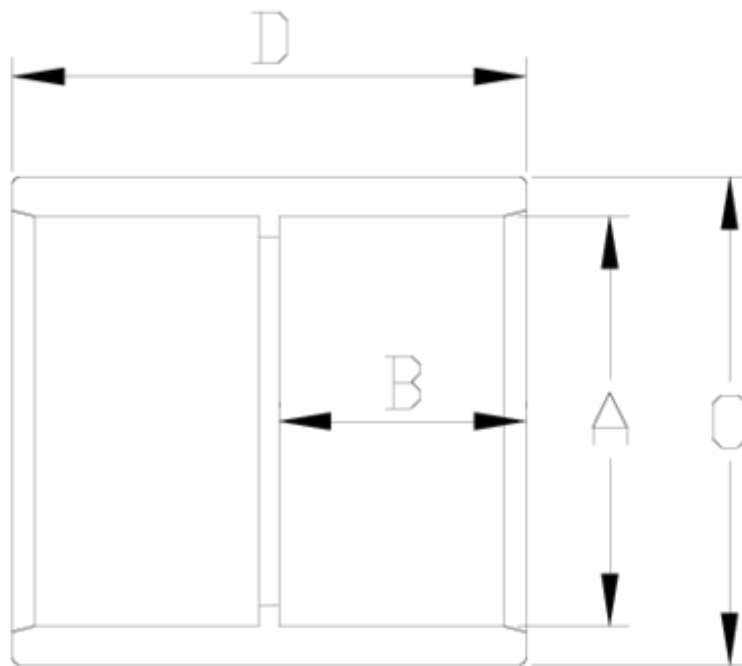

PVC-U pressure fittings

Plain coupling - white range

ITEM 043

REFERENCE	DESCRIPTION	Net weight	Volumen (m ³)	Gross weight	Unidades lote
1001410	PVC COUPLING 16 - WHITE	0,007986	0,00473	1,315	150
1001411	PVC COUPLING 20 - WHITE	0,013079	0,00473	1,425	100
1001415	PVC COUPLING 50 - WHITE	0,104911	0,03129	10,015	90
1001416	PVC COUPLING 63 - WHITE	0,069013	0,03682	4,69	60

ITEM 043 | Plain coupling - white range

Código	A	Peso (g)	B	C	D	PN	MEDIDA
01410	16	8	22	15	32	PN16	MÉTRICO
01411	20	13	27	16	35	PN16	MÉTRICO
01415	50	107	63	31	67	PN16	MÉTRICO
01416	63	145	76	38	81	PN16	MÉTRICO