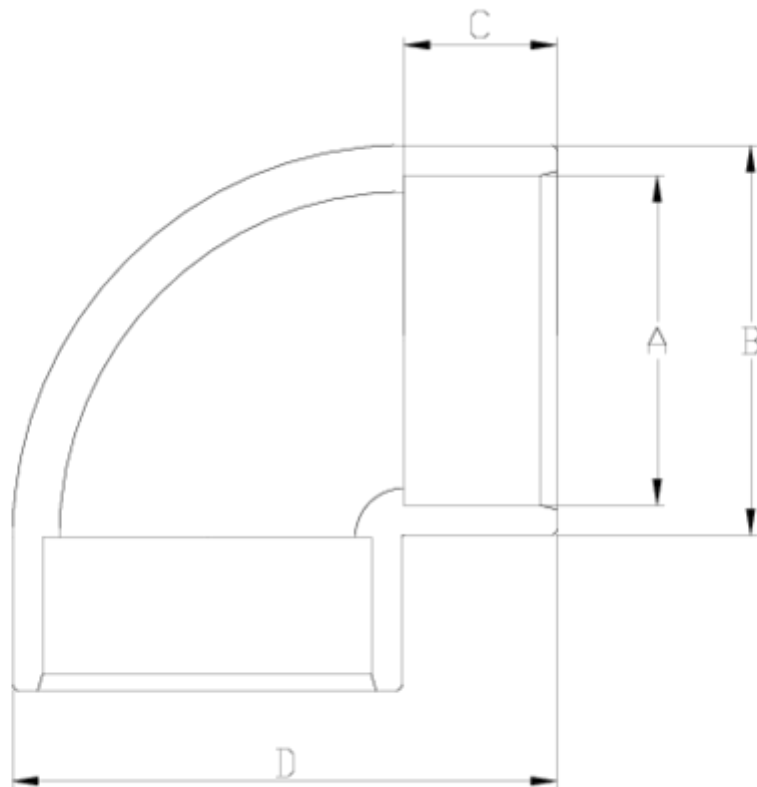

# Plain 90° elbow - white range

## ITEM 031

REFERENCE	DESCRIPTION	Net weight	Volumen (m <sup>3</sup> )	Gross weight	Unidades lote
1001350	90° ELBOW 16 WHITE RANGE	0,011286	0,00473	1,81	150
1001351	90° ELBOW 20 WHITE RANGE	0,019906	0,00892	2,178	100
1001355	90° ELBOW 50 WHITE RANGE	0,142647	0,04879	14,84	100
1001356	90° ELBOW 63 WHITE RANGE	0,260564	0,04717	13,67	50

## ITEM 031 | Plain 90° elbow - white range

Código	A	Peso (g)	B	C	D	PN	MEDIDA
01350	16	11.4	22	15	35	PN16	MÉTRICO
01351	20	15	27	16	41	PN16	MÉTRICO
01355	50	134	61	31	88	PN16	MÉTRICO
01356	63	257	76	38	109	PN16	MÉTRICO