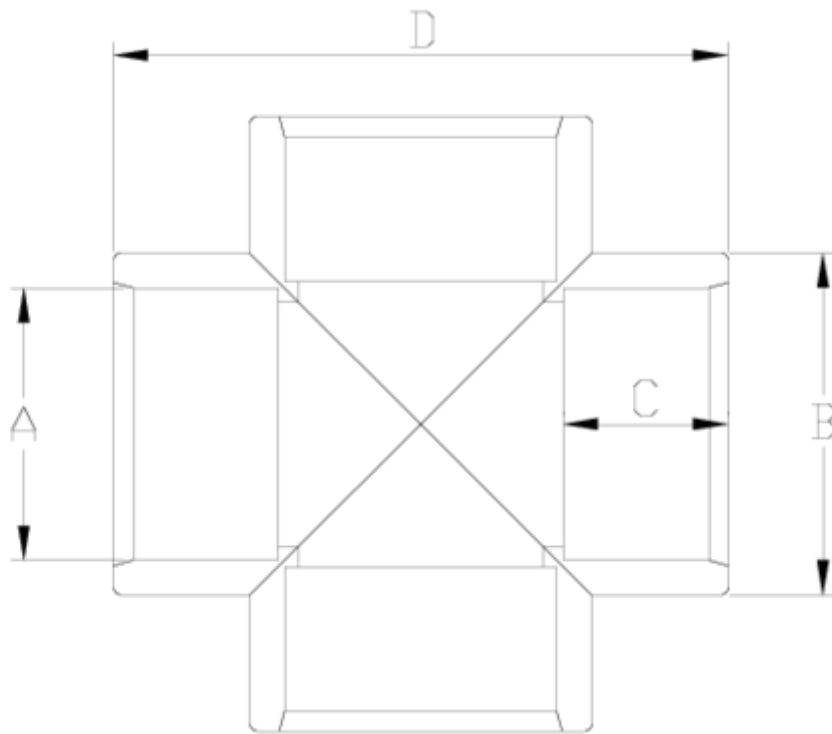

# Plain 90° cross - white range

## ITEM 045

REFERENCE	DESCRIPTION	Net weight	Volumen (m <sup>3</sup> )	Gross weight	Unidades lote
1001401	PVC 90° CROSS 20 - WHITE	0,0313	0,01553	3,37	100
1001405	PVC 90° CROSS 50 - WHITE	0,297862	0,06347	15,68	50
1001406	PVC 90° CROSS 63 - WHITE	0,524324	0,06347	13,895	25

## ITEM 045 | Plain 90° cross - white range

Código	A	Peso (g)	B	C	D	PN	MEDIDA
01401	20	34	27	16	56	PN16	MÉTRICO
01405	50	288	63	31	121	PN16	MÉTRICO
01406	63	495	75	38	160	PN16	MÉTRICO