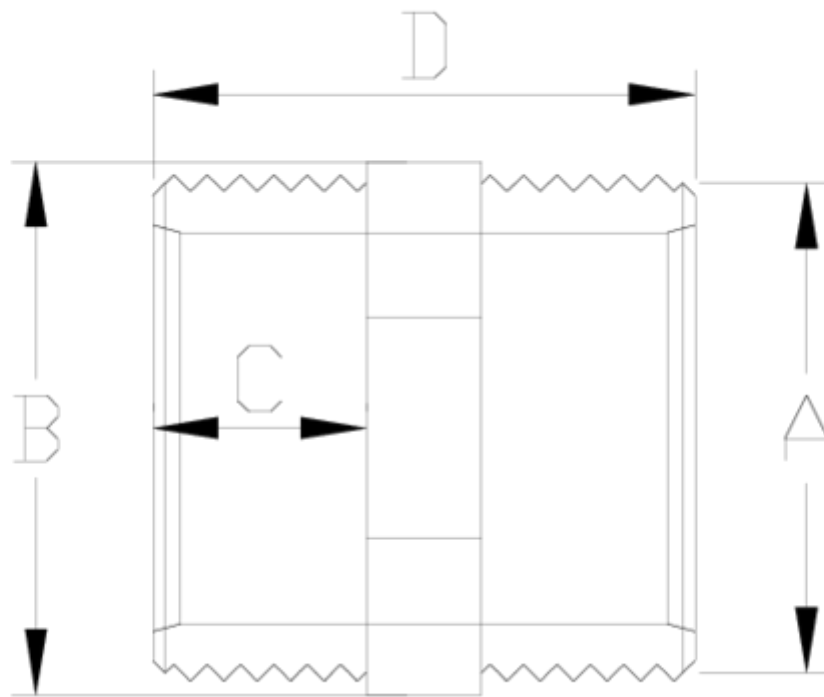

PVC-U pressure fittings

Male/Male nipple - white range

ITEM 047

REFERENCE	DESCRIPTION	Net weight	Volumen (m ³)	Gross weight	Unidades lote
1002701	NIPPLE MALE-MALE 1/2"-1/2" - WHITE	0,0135	0,01553	1,6104	100
1002702	NIPPLE MALE-MALE 3/4"-3/4" - WHITE	0,023733	0,01553	2,7	100
1002703	NIPPLE MALE-MALE 1"-1" - WHITE	0,037	0,01553	3,9604	100
1002704	NIPPLE MALE-MALE 1 1/4"-1 1/4" - WHITE	0,054	0,01553	5,94	100
1002705	NIPPLE MALE-MALE 1 1/2" - 1 1/2" - WHITE	0,072883	0,01553	7,615	100
1002706	NIPPLE MALE-MALE 2"-2" - WHITE	0,128646	0,02244	6,92	50

ITEM 047 | Male/Male nipple - white range

Codigo	A	Peso (g)	B	C	D	PN	ROSCA
02701	1/2"	14	29	11	40	PN10	BSP
02702	3/4"	21	34	16	44	PN10	BSP
02703	1"	37	44	19	50	PN10	BSP
02704	1 1/4"	54	50	21	55	PN10	BSP
02705	1 1/2"	71	60	22	57	PN10	BSP
02706	2"	108	70	26	65	PN10	BSP