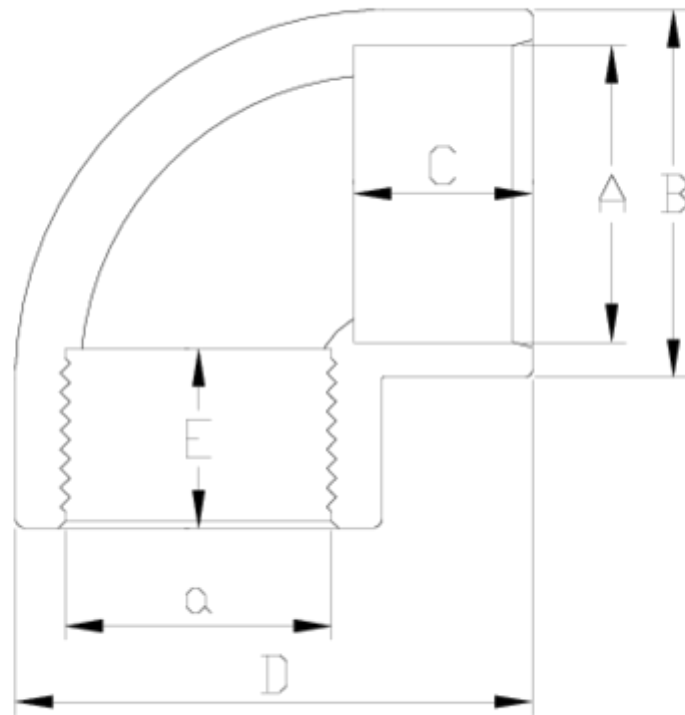

PVC-U pressure fittings

F/T plain 90° cross - white range

ITEM 034

| REFERENCE | DESCRIPTION | Net weight | Volumen (m ³) | Gross weight | Unidades lote |
|-----------|---|------------|---------------------------|--------------|---------------|
| 1002645 | 90° ELBOW PLAIN/F. THREAD 50-1 1/2" WHITE | 0,207 | 0,04879 | 16,335 | 100 |
| 1002646 | 90° ELBOW PLAIN/F. THREAD 63-2" - WHITE | 0,297464 | 0,04717 | 15,515 | 50 |

ITEM 034 | F/T plain 90° cross - white range

| Código | A-a | Peso (g) | B | C | D | E | PN | ROSCA |
|--------|-----------|----------|----|----|-----|----|------|-------|
| 02205 | 50-1 1/2" | 145 | 61 | 31 | 88 | 24 | PN10 | BSP |
| 02206 | 63-2" | 275 | 75 | 38 | 109 | 28 | PN10 | BSP |