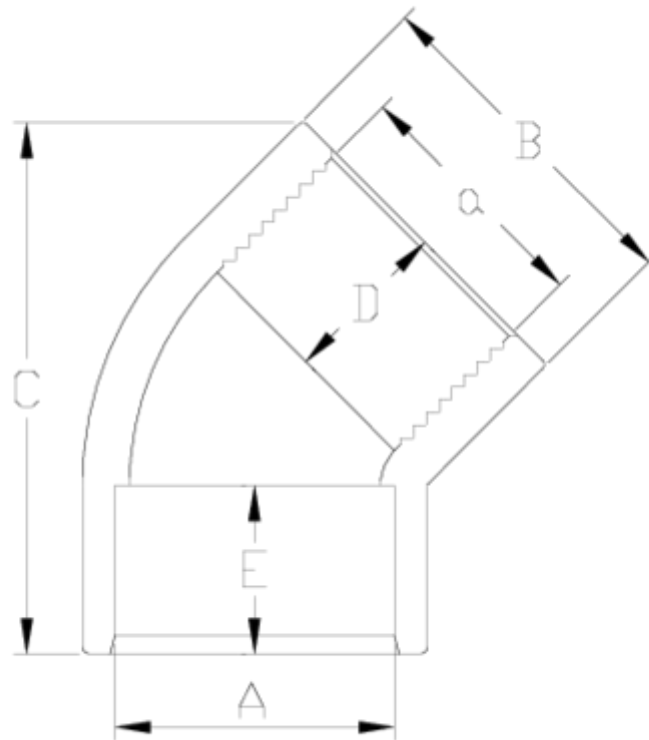

# F/T plain 45° elbow - white range

## ITEM 037

REFERENCE	DESCRIPTION	Net weight	Volumen (m <sup>3</sup> )	Gross weight	Unidades lote
1002655	45° ELBOW PLAIN/F. THREAD 50-1 1/2" - WHITE	0,19	0,04717	21,66	110
1002656	45° ELBOW PLAIN/THREAD 63-2" - WHITE	0,35	0,04717	20,01	55

## ITEM 037 | F/T plain 45° elbow - white range

Código	A-a	Peso (g)	B	C	D	E	PN	ROSCA
02655	50-1 1/2"	131	61	95	31	24	PN10	BSP
02656	63-2"	234	75	125	38	28	PN10	BSP