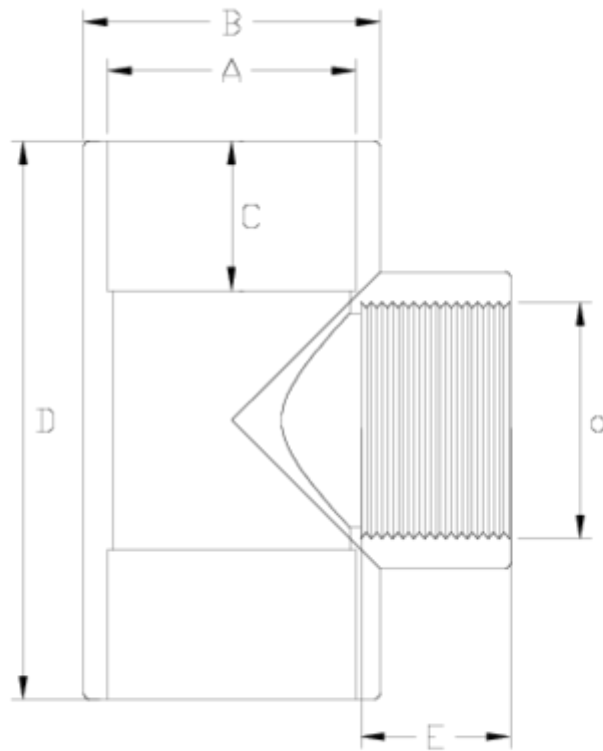

# Central F/T plain 90° tee - white range ITEM 041

REFERENCE	DESCRIPTION	Net weight	Volumen (m <sup>3</sup> )	Gross weight	Unidades lote
1002665	90° TEE PLAIN/F. THREAD/PLAIN 50-1 1/2" WHITE	0,24	0,04717	16,36	65

## ITEM 041 | Central F/T plain 90° tee - white range

Código	A-a	Peso (g)	B	C	D	E	PN	ROSCA
02665	50-1 1/2"	200	61	31	114	24	PN10	BSP
02666	63-2"	327	75	38	141	28	PN10	BSP