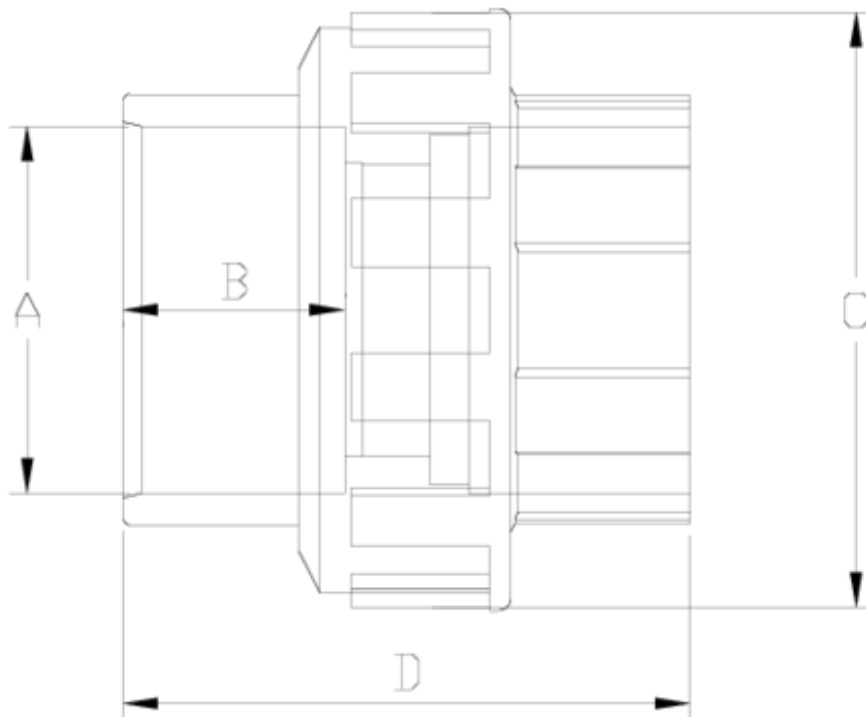

PVC-U pressure fittings

"BS" union, female plain socket - female plain socket ITEM 081

REFERENCE	DESCRIPTION	Net weight	Volumen (m ³)	Gross weight	Unidades lote
1001150	"BS" PLAIN UNION 1/2"	0,035	0,00472	0,9571	24
1001151	"BS" PLAIN UNION 3/4"	0,044875	0,00472	1,1941	24
1001152	"BS" PLAIN UNION 1"	0,0802	0,00892	3,237	38
1001153	"BS" PLAIN UNION 1 1/4"	0,196808	0,02244	8,36	40
1001154	"BS" PLAIN UNION 1 1/2"	0,141	0,03129	7,6	50
1001155	"BS" PLAIN UNION 2"	0,338475	0,04460	12,915	36

ITEM 081 | "BS" union, female plain socket - female plain socket

Código	A	Peso (g)	B	C	D	PN	MEDIDA
01150	1/2"	35	16	41	46	PN16	BS
01151	3/4"	63	19	51	53	PN16	BS
01152	1"	85	22	58	58	PN16	BS
01153	1 1/4"	159	26	62	70	PN16	BS
01154	1 1/2"	181	31	80	82	PN16	BS
01155	2"	317	38	98	98	PN16	BS
01085	2 1/2"	620	44	121	109	PN16	BS