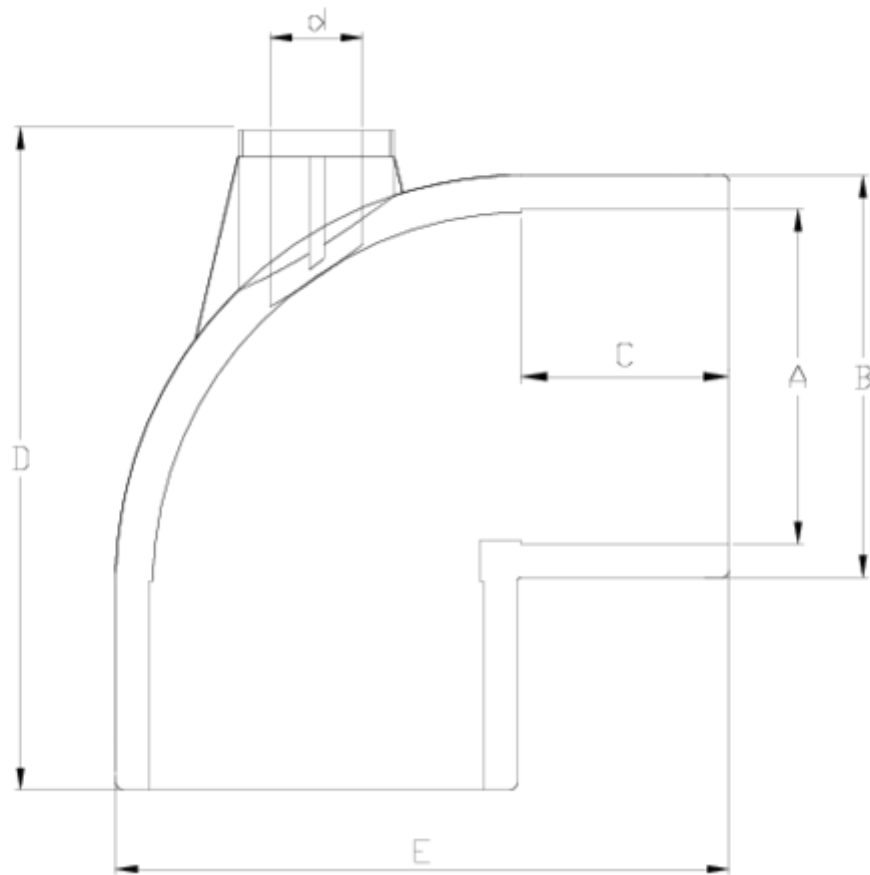

PVC-U pressure fittings

"AIR" plain 90° elbow - white range

ITEM 284

REFERENCE	DESCRIPTION	Net weight	Volumen (m ³)	Gross weight	Unidades lote
1001474	"AIR" 90° ELBOW S.SOCKET 50-1/2" - WHITE	0,1545	0,03129	5,195	30
1001475	"AIR" 90° ELBOW S.SOCKET 63-1/2" - WHITE	0,309283	0,03129	9,895	30
1001476	"AIR" 90° ELBOW S.SOCKET 50-3/4" - WHITE	0,148	0,03129	4,9369	30
1001477	"AIR" 90° ELBOW S.SOCKET 63-3/4" - WHITE	0,298981	0,03129	8,39	26

ITEM 284 | "AIR" plain 90° elbow - white range

Código	A	d	Peso (g)	B	C	D	E	PN	MEDIDA
01474	50	1/2"	148	61	31	100	88	PN16	MÉTRICO
01476	50	3/4"	146	61	31	100	88	PN16	MÉTRICO
01475	63	1/2"	235	76	38	120	109	PN16	MÉTRICO
01477	63	3/4"	233	76	38	120	109	PN16	MÉTRICO