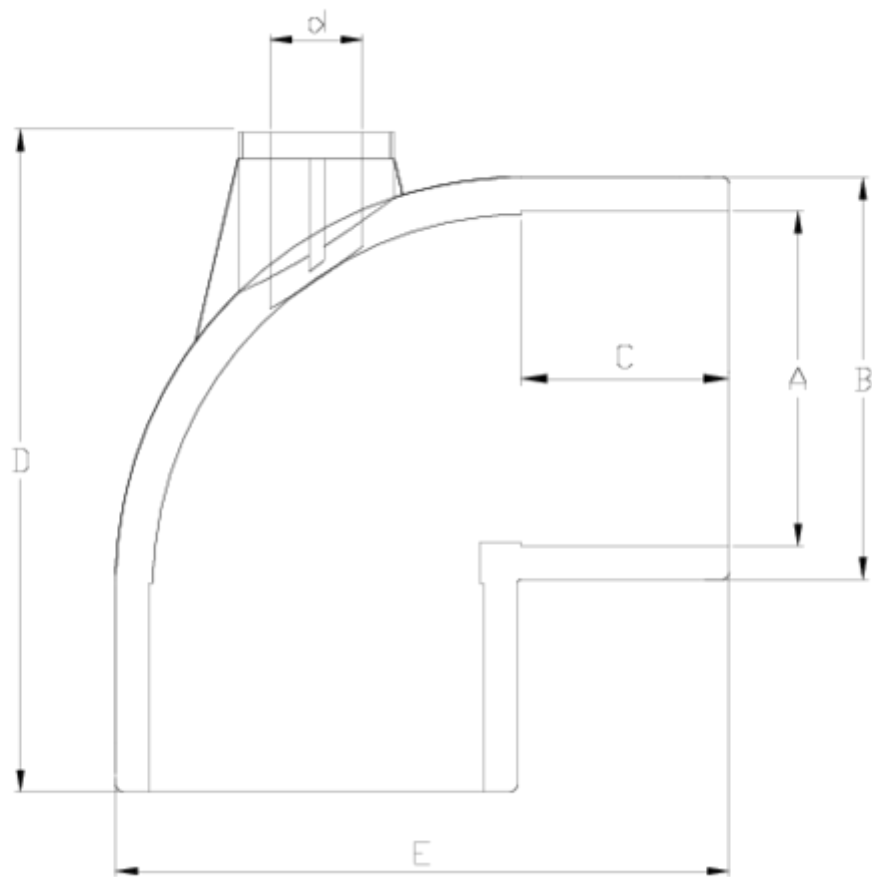

PVC-U pressure fittings

"AIR" plain 90° elbow, solvent socket outlet - white range ITEM 627

REFERENCE	DESCRIPTION	Net weight	Volumen (m ³)	Gross weight	Unidades lote
1001480	"AIR" 90° ELBOW S. SOCKET 50-20 - WHITE	0,1545	0,03129	5,135	30
1001481	"AIR" 90° ELBOW S. SOCKET 63-20 - WHITE	0,2954	0,03129	9,362	30
1001482	"AIR" 90° ELBOW S.SOCKET 50-25 - WHITE	0,145	0,03129	4,8469	30
1001483	"AIR" 90° ELBOW S.SOCKET 63-25 - WHITE	0,23	0,03129	6,4769	26

ITEM 627 | "AIR" plain 90° elbow, solvent socket outlet - white range

Código	A	d	Peso (g)	B	C	D	E	PN	MEDIDA
01480	50	20	145	61	31	100	88	PN16	MÉTRICO
01482	50	25	142	61	31	100	88	PN16	MÉTRICO
01481	63	20	230	76	38	120	109	PN16	MÉTRICO
01483	63	25	226	76	38	120	109	PN16	MÉTRICO