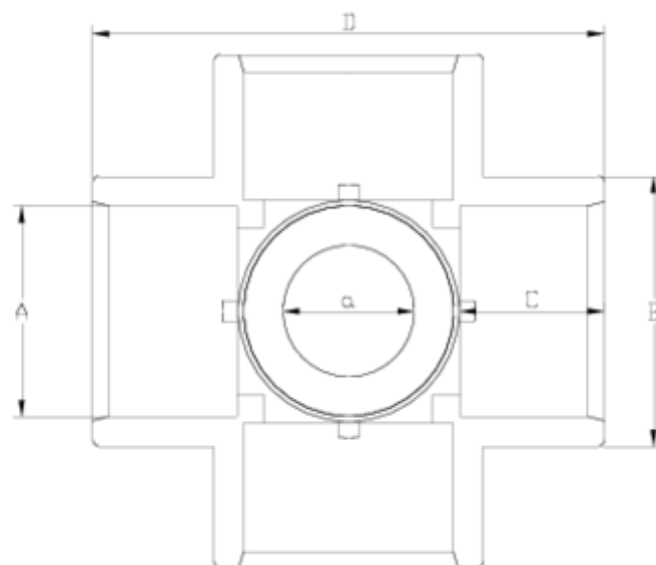

# "AIR" plain 90° cross, F/T outlet

## ITEM 281

REFERENCE	DESCRIPTION	Net weight	Volumen (m <sup>3</sup> )	Gross weight	Unidades lote
1001730	"AIR" 90° CROSS 20-1/2"	0,05969	0,00892	2,575	40
1001731	"AIR" 90° CROSS 25-1/2"	0,061565	0,00892	2,65	40
1001732	"AIR" 90° CROSS 32-1/2"	0,097351	0,02244	3,895	35
1001735	"AIR" 90° CROSS 50-1/2"	0,31	0,04717	11,4705	35
1001736	"AIR" 90° CROSS 50-3/4"	0,229091	0,04717	8,66	35

## ITEM 281 | "AIR" plain 90° cross, F/T outlet

Código	A-a	Peso (g)	B	C	D	PN	MEDIDA
01730	20-1/2"	51	27	16	56	PN16	MÉTRICO
01731	25-1/2"	92	33	19	66	PN16	MÉTRICO
01732	32-1/2"	135	41	22	82	PN16	MÉTRICO
01735	50-1/2"	310	63	31	121	PN16	MÉTRICO
01736	50-3/4"	324	63	31	121	PN16	MÉTRICO