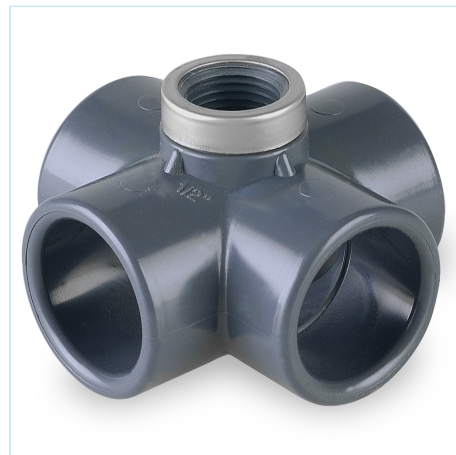

## PVC-U pressure fittings

# "AIR" plain 90° cross, F/T outlet

## ITEM 281

REFERENCE	DESCRIPTION	Net weight	Volumen (m <sup>3</sup> )	Gross weight	Unidades lote
1001730	"AIR" 90° CROSS 20-1/2"	0,05969	0,00892	2,575	40
1001731	"AIR" 90° CROSS 25-1/2"	0,061565	0,00892	2,65	40
1001732	"AIR" 90° CROSS 32-1/2"	0,097351	0,02244	3,895	35
1001735	"AIR" 90° CROSS 50-1/2"	0,31	0,04717	11,4705	35
1001736	"AIR" 90° CROSS 50-3/4"	0,229091	0,04717	8,66	35

## ITEM 281 | "AIR" plain 90° cross, F/T outlet

Código	A-a	Peso (g)	B	C	D	PN	MEDIDA
01730	20-1/2"	51	27	16	56	PN16	MÉTRICO
01731	25-1/2"	92	33	19	66	PN16	MÉTRICO
01732	32-1/2"	135	41	22	82	PN16	MÉTRICO
01735	50-1/2"	310	63	31	121	PN16	MÉTRICO
01736	50-3/4"	324	63	31	121	PN16	MÉTRICO