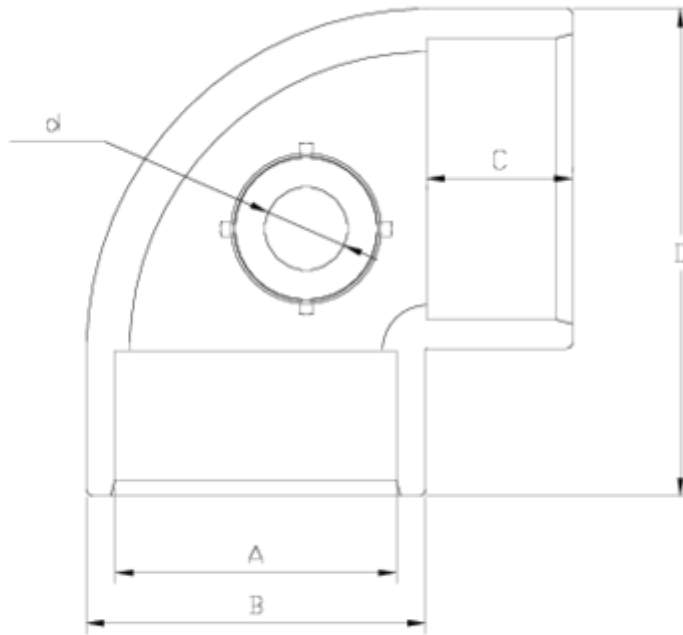

# "AIR L" F/T 90° elbow - white range ITEM 450

REFERENCE	DESCRIPTION	Net weight	Volumen (m <sup>3</sup> )	Gross weight	Unidades lote
1001484	"AIR L" 90° ELBOW S.SOCKET 50-1/2" -WHITE	0,163733	0,03129	5,56	30
1001485	"AIR L" 90° ELBOW S.SOCKET 63-1/2" - WHITE	0,309233	0,03129	9,85	30

## ITEM 450 | "AIR L" F/T 90° elbow - white range

Código	A	d	Peso (g)	B	C	D	PN	MEDIDA
01484	50	1/2"	148	61	31	88	PN16	MÉTRICO
01485	63	1/2"	235	76	38	109	PN16	MÉTRICO