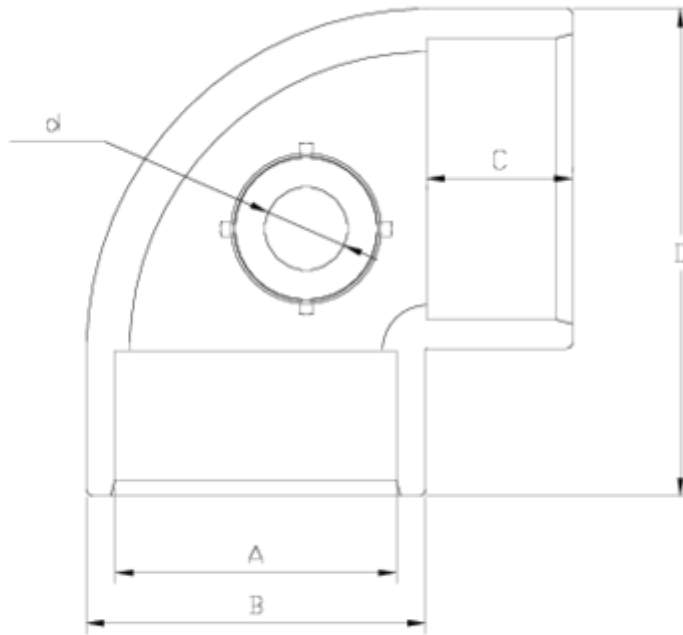

PVC-U pressure fittings

"AIR L" 90° elbow, solvent socket outlet - white range ITEM 628

REFERENCE	DESCRIPTION	Net weight	Volumen (m ³)	Gross weight	Unidades lote
1001490	"AIR L" 90° ELBOW S. SOCKET 50-20 - WHITE	0,1545	0,03129	5,195	30
1001491	"AIR L" 90° ELBOW S. SOCKET 63-20 - WHITE	0,2954	0,03129	9,422	30

ITEM 628 | "AIR L" 90° elbow, solvent socket outlet - white range

Código	A	d	Peso (g)	B	C	D	PN	MEDIDA
01490	50	20	148	61	31	88	PN16	MÉTRICO
01491	63	20	235	76	38	109	PN16	MÉTRICO

Product Documents

Product Certificates