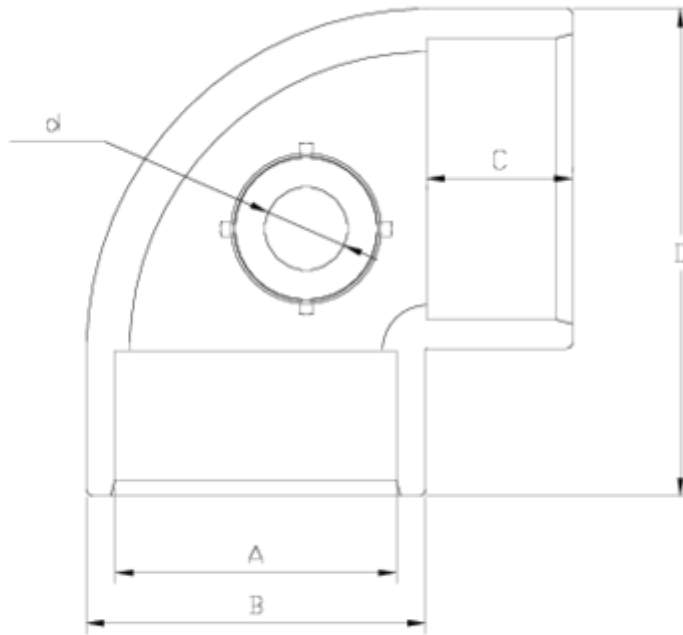

PVC-U pressure fittings

"AIR L" 90° elbow, solvent socket outlet ITEM 624

| REFERENCE | DESCRIPTION | Net weight | Volumen (m ³) | Gross weight | Unidades lote |
|-----------|--|------------|---------------------------|--------------|---------------|
| 1001650 | "AIR L" 90° ELBOW S. SOCKET OUTLET 50-20 | 0,144743 | 0,02244 | 4,83 | 30 |
| 1001651 | "AIR L" 90° ELBOW S. SOCKET OUTLET 63-20 | 0,270733 | 0,03129 | 8,695 | 30 |
| 1001652 | "AIR L" 90° ELBOW S. SOCKET OUTLET 75-20 | 0,472328 | 0,04717 | 12,45 | 25 |

ITEM 624 | "AIR L" 90° elbow, solvent socket outlet

| Código | A | d | Peso (g) | B | C | D | PN | MEDIDA |
|--------|----|----|----------|----|----|-----|------|---------|
| 01650 | 50 | 20 | 148 | 61 | 31 | 88 | PN16 | MÉTRICO |
| 01651 | 63 | 20 | 235 | 76 | 38 | 109 | PN16 | MÉTRICO |
| 01652 | 75 | 20 | 455 | 90 | 44 | 130 | PN16 | MÉTRICO |