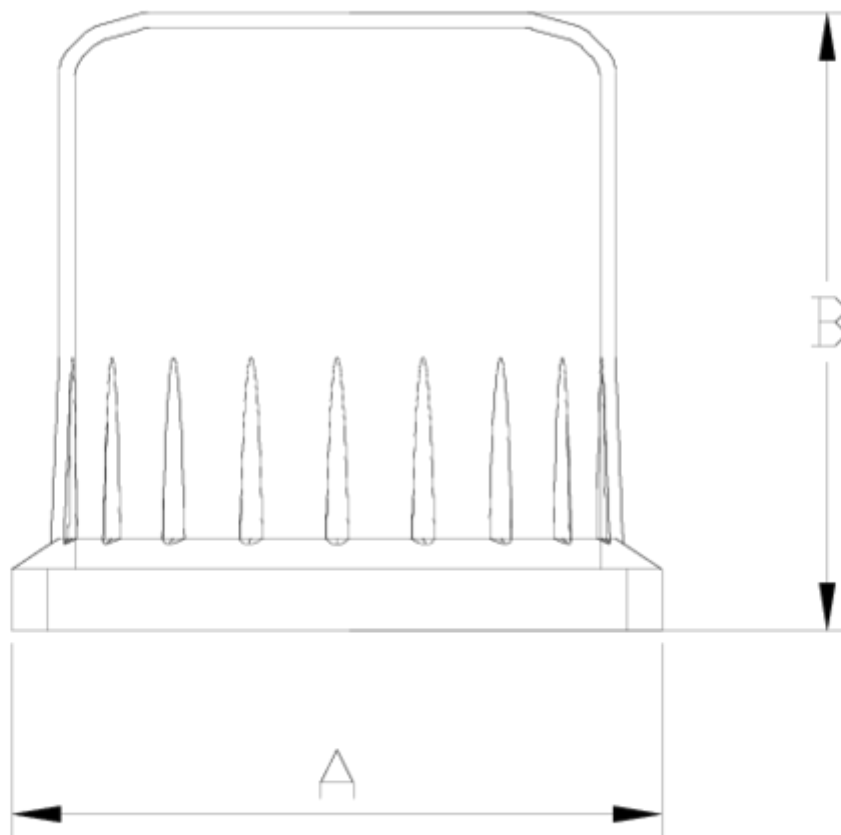

Butterfly valves

Protective screw plug

ITEM 770

REFERENCE	DESCRIPTION	Net weight	Volumen (m ³)	Gross weight	Unidades lote
1091300	PROTECTIVE CAP M16 RED	0,004466	0,00473	0,27	32
1091301	PROTECTIVE CAP M16 BLUE	0,004466	0,00473	0,27	32
1091302	PROTECTIVE CAP M16 BLACK	0,003528	0,00473	0,24	32
1091303	PROTECTIVE CAP M16 PURPLE	0,003684	0,00473	0,245	32
1091310	PROTECTIVE CAP M20 RED	0,003684	0,00473	0,245	32
1091311	PROTECTIVE CAP M20 BLUE	0,008997	0,00473	0,415	32
1091312	PROTECTIVE CAP M20 BLACK	0,009247	0,00473	0,413	32
1091313	PROTECTIVE CAP M20 PURPLE	0,007903	0,00473	0,38	32

ITEM 770 | Protective screw plug

CÓDIGO	COLOR	PESO	MÉTRICA	A	B
91300	ROJO	6.2	16	40	36
91301	AZUL	6.2	16	40	36
91302	NEGRO	6.2	16	40	36
91303	VIOLETA	6.2	16	40	36
91310	ROJO	8.6	20	46	42
91311	AZUL	8.6	20	46	42
91312	NEGRO	8.6	20	46	42
91313	VIOLETA	8.6	20	46	42