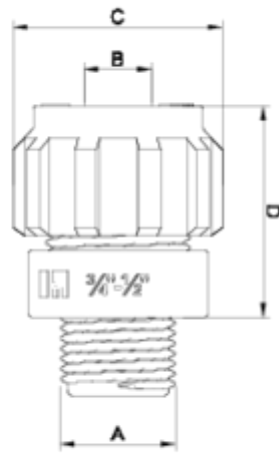

PP threaded fittings

Probe connection

ITEM 975

REFERENCE	DESCRIPTION	Net weight	Volumen (m ³)	Gross weight	Unidades lote
1004500	PROBE CONNECTION 12MM EPDM	0,028097	0,00472	0,96	30
1004501	PROBE CONNECTION 12-3/4" MM EPDM	0,033763	0,00472	1,13	30