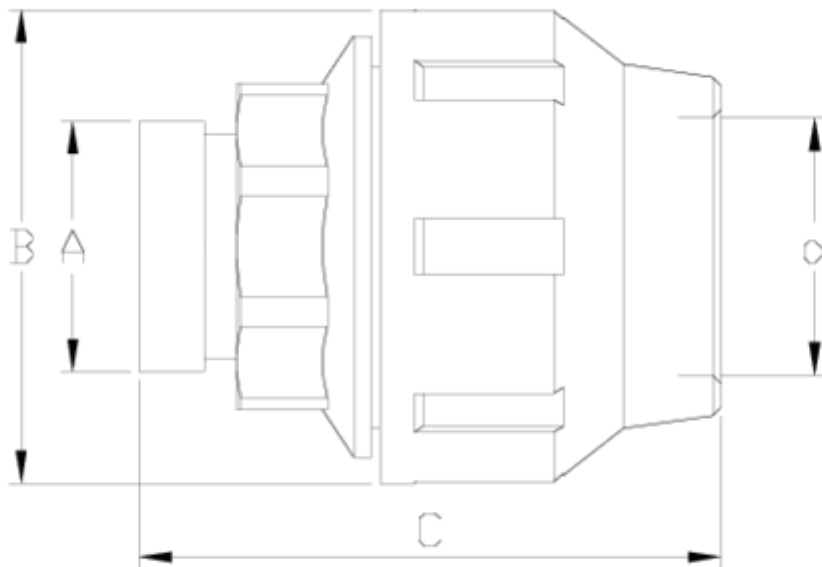

PP fittings for polyethylene

Netvitc union

ITEM 102

REFERENCE	DESCRIPTION	Net weight	Volumen (m ³)	Gross weight	Unidades lote
1012195	NETVITC COUPLING 63	0,443218	0,04460	13,14	28
1012197	NETVITC COUPLING 90	1,336	0,03129	7,264	5
1012198	NETVITC COUPLING 110	1,8369	0,02244	4,205	2

ITEM 102 | Netvitc union

Código	d - A	Peso (g)	B	C	PN	MEDIDA
12195	63 - 2"	486	109	138	PN16	MÉTRICO
12197	90 - 3"	1336	159	186	PN10	MÉTRICO
12198	110 - 4"	1954	183	197	PN10	MÉTRICO

Product Documents

Product Certificates