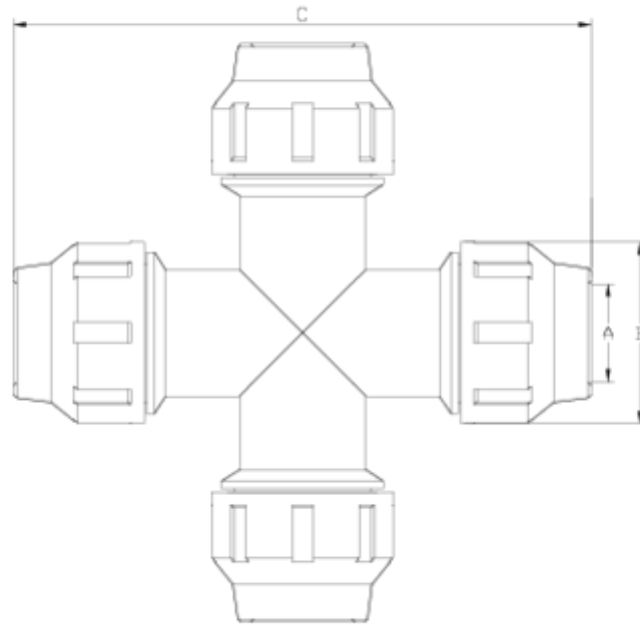

PP fittings for polyethylene

90° cross

ITEM 547

REFERENCE	DESCRIPTION	Net weight	Volumen (m ³)	Gross weight	Unidades lote
1012250	90° CROSS EQUAL OUTLETS 20	0,187487	0,02244	3,3	15
1012251	90° CROSS EQUAL OUTLETS 25	0,282153	0,03129	4,8045	15
1012252	90° CROSS EQUAL OUTLETS 32	0,41272	0,03682	6,74	15

ITEM 547 | 90° cross

Código	f tubo	Peso (g)	A	B	C	PN	MEDIDA
12250	20	152	21	46	167	PN16	MÉTRICO
12251	25	252	26	55	182	PN16	MÉTRICO
12252	32	378	33	64	198	PN16	MÉTRICO

Product Documents

Product Certificates