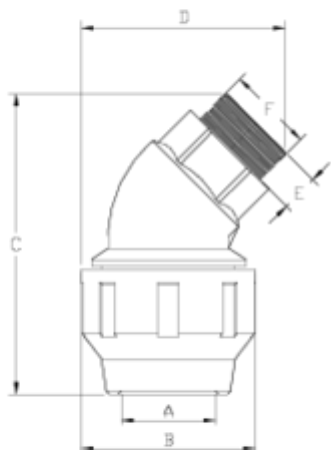

PP fittings for polyethylene

45° ELBOW, MALE THREAD

ITEM 845

REFERENCE	DESCRIPTION	Net weight	Volumen (m ³)	Gross weight	Unidades lote
1012356	45° ELBOW MALE THREAD 75-2 1/2"	0,9578	0,02243	4,245	4
1012357	CODO 45° ROSCA MACHO 90-3"	1,4981	0,03129	3,5692	2
1012358	CODO 45° ROSCA MACHO 110-4"	2,1504	0,03129	4,8738	2

ITEM 845 | 45° ELBOW, MALE THREAD

Código	f tubo - F	Peso (g)	A	B	C	D	E	PN	TIPO ROSCA
12356	75 - 2 1/2"	960	77	133	220	170	30	PN10	BSP
12357	90 - 3"	1650	92	159	270	190	35	PN10	BSP
12358	110 - 4"	2320	112	183	305	215	41	PN10	BSP