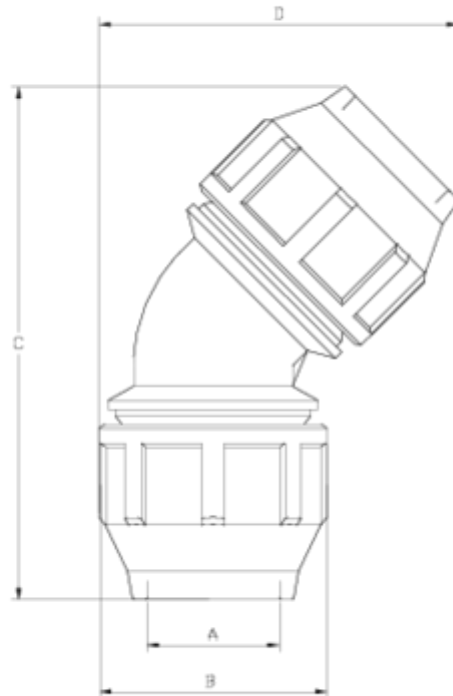

PP fittings for polyethylene

45° ELBOW EQUAL OUTLETS

ITEM 846

REFERENCE	DESCRIPTION	Net weight	Volumen (m ³)	Gross weight	Unidades lote
1012346	45° PP ELBOW 75	0,63	0,03129	2,9738	4
1012347	45° PP ELBOW 90MM	2,6831	0,03129	5,82	2
1012348	45° PP ELBOW 110MM	3,5579	0,04460	7,8457	2

ITEM 846 | 45° ELBOW EQUAL OUTLETS

Código	f tubo	Peso (g)	A	B	C	D	PN	MEDIDA
12346	75	1485	77	133	300	196	PN10	MÉTRICO
12347	90	2450	92	159	357	250	PN10	MÉTRICO
12348	110	3540	112	183	385	300	PN10	MÉTRICO