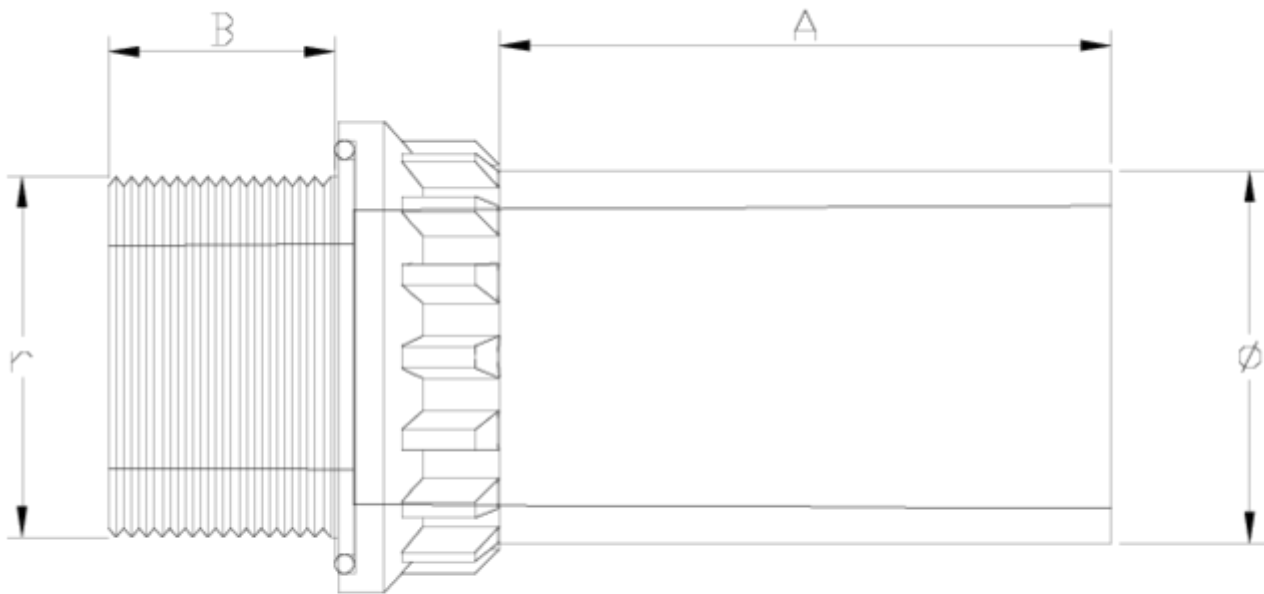

'Compact' ball valves

PE outlet

ITEM 698

REFERENCE	DESCRIPTION	Net weight	Volumen (m ³)	Gross weight	Unidades lote
-----------	-------------	------------	---------------------------	--------------	---------------

ITEM 698 | PE outlet

CÓDIGO	f - r	DN	PESO (g)	A	B	PN	TIPO ROSCA
11D800	20-1/2"	15	18	65	14	PN16	BSP
11D801	25-3/4"	20	20	65	17	PN16	BSP
11D802	32-1"	25	25	70	19	PN16	BSP
11D803	40-1 1/4"	32	42	70	21	PN16	BSP
11D804	50-1 1/2"	40	60	79	22	PN16	BSP
11D805	63-2"	50	93	89	25	PN16	BSP