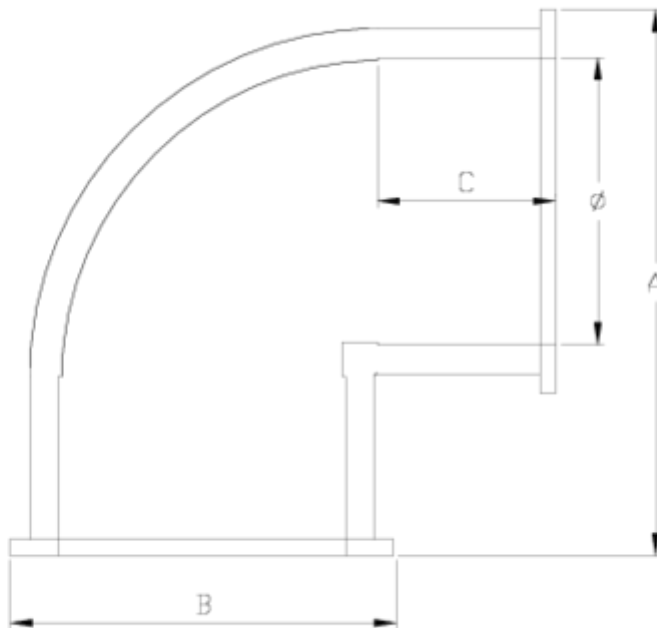

Netvitc System pressure fittings

PVC Netvitc 90° elbow

ITEM 01N

| REFERENCE | DESCRIPTION | Net weight | Volumen (m ³) | Gross weight | Unidades lote |
|-----------|------------------------------|------------|---------------------------|--------------|---------------|
| 101N005 | NETVITC SYSTEM 90° ELBOW 63 | 0,337 | 0,01553 | 3,86 | 10 |
| 101N007 | NETVITC SYSTEM 90° ELBOW 90 | 0,788375 | 0,03129 | 6,88 | 8 |
| 101N008 | NETVITC SYSTEM 90° ELBOW 110 | 1,291838 | 0,04880 | 10,91 | 8 |
| 101N009 | NETVITC SYSTEM 90° ELBOW 125 | 1,700783 | 0,04880 | 10,78 | 6 |
| 101N010 | NETVITC SYSTEM 90° ELBOW 140 | 2,435 | 0,03129 | 5,61 | 2 |
| 101N011 | NETVITC SYSTEM 90° ELBOW 160 | 2,91 | 0,03129 | 6,8 | 2 |
| 101N012 | NETVITC SYSTEM 90° ELBOW 200 | 5,07655 | 0,06347 | 10,94 | 2 |

ITEM 01N | PVC Netvitc 90° elbow

| CÓDIGO | Ø | PESO | BRIDA | A | B | C | PN | MEDIDA |
|--------|-----|------|-------|-----|-----|-----|------|---------|
| 1N005 | 63 | 283 | 63 | 117 | 94 | 36 | PN10 | MÉTRICO |
| 1N007 | 90 | 814 | 90 | 159 | 121 | 51 | PN10 | MÉTRICO |
| 1N008 | 110 | 1266 | 110 | 195 | 144 | 61 | PN10 | MÉTRICO |
| 1N009 | 125 | 1545 | 125 | 219 | 159 | 71 | PN10 | MÉTRICO |
| 1N010 | 140 | 2435 | 140 | 243 | 176 | 76 | PN10 | MÉTRICO |
| 1N011 | 160 | 2910 | 160 | 275 | 201 | 86 | PN10 | MÉTRICO |
| 1N012 | 200 | 4570 | 200 | 333 | 251 | 106 | PN10 | MÉTRICO |