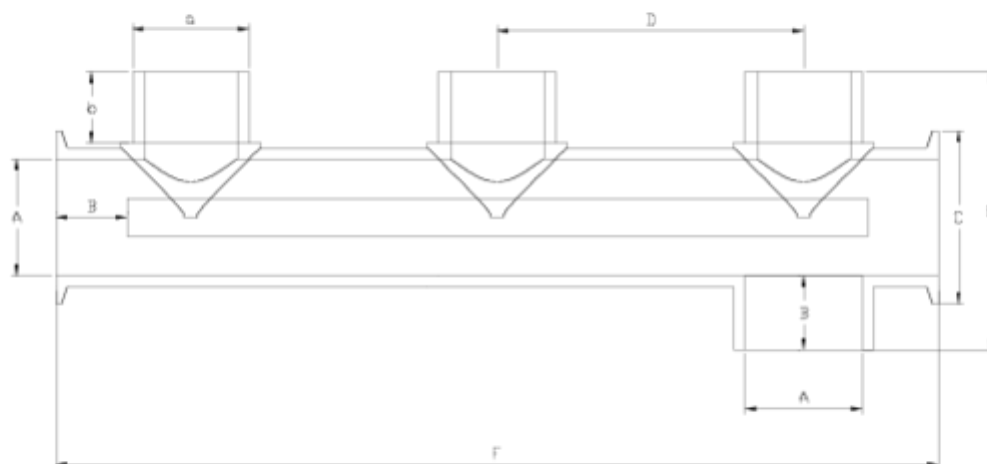

# COLECTOR 3 VÍAS B/LATERAL NET SYST-NET SYST ITEM 840

REFERENCE	DESCRIPTION	Net weight	Volumen (m <sup>3</sup> )	Gross weight	Unidades lote
101N895	L-OUT 3-WAY MANIFOLD SNS-SOLVENT SOCKET OUTLET 50	0,677	0,02243	3,13	4
101N896	L-OUT 3-WAY MANIFOLD SNS-SOLVENT SOCKET OUTLET 63	1,143	0,04460	5,24	4

## ITEM 840 | COLECTOR 3 VÍAS B/LATERAL NET SYST-NET SYST

Código	A-a	Peso (g)	b	B	C	D	E	F	PN	MEDIDA
1N895	50	677	21	34	61	131	123	393	PN10	MÉTRICO
1N896	63	1143	26	38	75	165	151	460	PN10	MÉTRICO