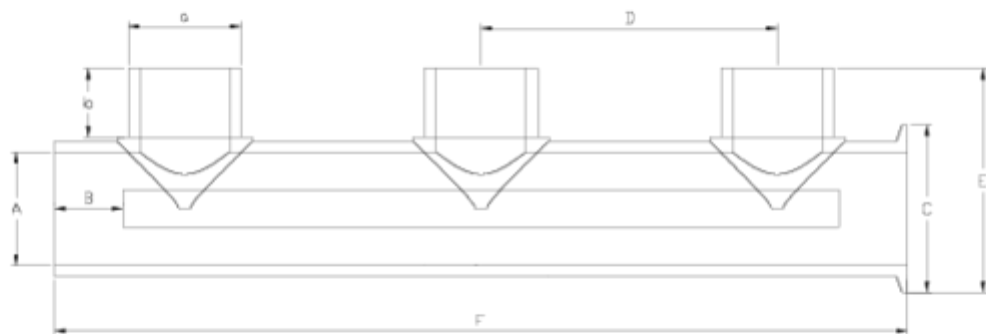

## ITEM 838

REFERENCE	DESCRIPTION	Net weight	Volumen (m <sup>3</sup> )	Gross weight	Unidades lote
101N890	3-WAY DISTRIBUTOR SNS-SOLVENT SOCKET OUTLET 50	0,645	0,02243	3,01	4
101N891	3-WAY MANIFOLD SNS-SOLVENT SOCKET OUTT 63	1,09	0,04460	5,02	4

## ITEM 838 | 1

Código	A-a	Peso (g)	b	B	C	D	E	F	PN	MEDIDA
1N890	50	645	21	34	61	131	86	393	PN10	MÉTRICO
1N891	63	1090	26	38	94	165	111	460	PN10	MÉTRICO