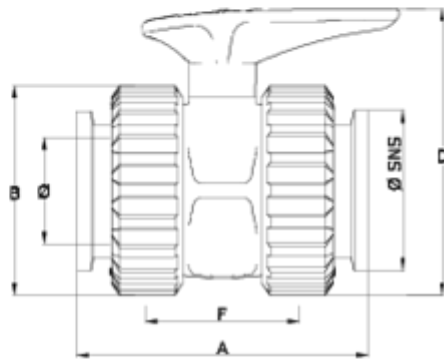

'Basic' ball valves

Netvitc System® outlet PE

ITEM 730

REFERENCE	DESCRIPTION	Net weight	Volumen (m ³)	Gross weight	Unidades lote
111N005	V.ENLACE S/NET SYS 63	1,2735	0,03682	13,235	10
111N006	V.ENLACE S/NET SYS 75	2,066	0,03129	8,7609	4
111N007	V.ENLACE S/NET SYS 90	3,23	0,02244	6,8875	2
111N008	V.ENLACE S/NET SYS 110	4,67	0,04460	5,3358	1

ITEM 730 | Netvitc System® outlet PE

CÓDIGO	f	PESO (g)	DN	Brida SNS	A	B	D	F	PN	MEDIDA
11N005	63	1273	50	63	162	121	165	90	PN16	MÉTRICO
11N006	75	2066	65	75	185	151	222	121	PN10	MÉTRICO
11N007	90	3230	80	90	242	175	244	141	PN10	MÉTRICO
11N008	110	4670	100	110	253	210	307	155	PN10	MÉTRICO