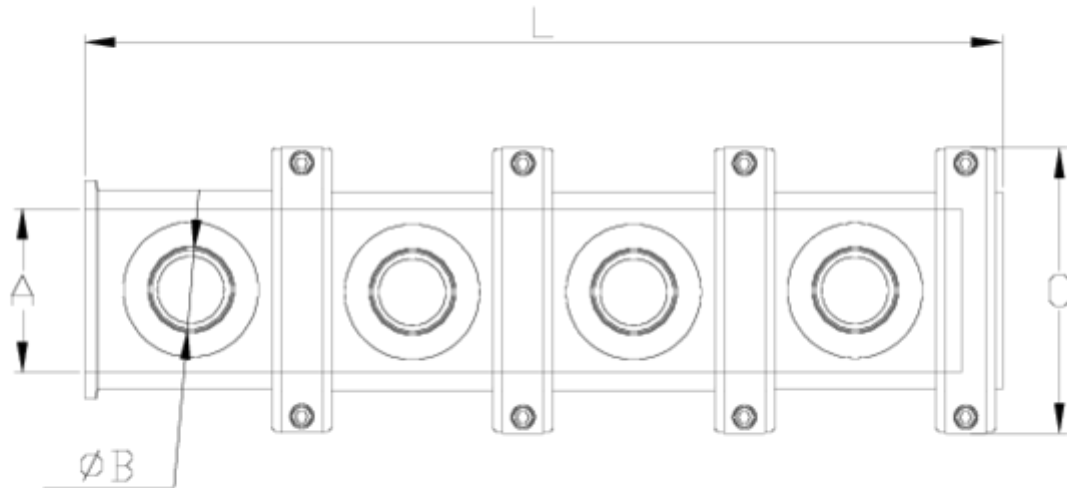

Netvitc System® hydrants

Single lateral piping Hydrant - Netvitc System connection ITEM 613

REFERENCE	DESCRIPTION	Net weight	Volumen (m ³)	Gross weight	Unidades lote
11NH007	NET. SYS. SIMPLE EXTINGUISHER SIDE INPUT 90-2"	2,925	0,00000	2,945	1
11NH008	NET. SYS. SIMPLE EXTINGUISHER SIDE INPUT 110-1"	6,494	0,00000	6,494	1
11NH009	NET. SYS. SIMP.EXTINGUISHER SIDE INPUT 110-1 1/4"	6,614	0,00000	6,614	1
11NH010	NET. SYS. SIMP.EXTINGUISHER SIDE INPUT 110-1 1/2"	6,872	0,00000	6,872	1
11NH011	NET. SYS. SIMPLE EXTINGUISHER SIDE INPUT 110-2"	4,886	0,00000	4,886	1

ITEM 613 | Single lateral piping Hydrant - Netvitc System connection

Código	ENTRADA - A	SALIDA - B	SALIDAS	Peso (g)	C	L	PN	TIPO ROSCA
1NH007	90	2"	3	2945	164	463	PN10	BSP
1NH008	110	1"	6	6158	188	901	PN10	BSP
1NH009	110	1 1/4"	6	6278	188	901	PN10	BSP
1NH010	110	1 1/2"	6	6536	188	901	PN10	BSP
1NH011	110	2"	4	4662	188	901	PN10	BSP