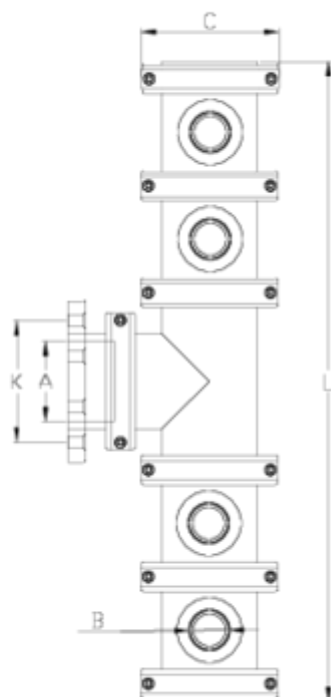

# Single central piping Hydrant - Flanges connection ITEM 619

REFERENCE	DESCRIPTION	Net weight	Volumen (m <sup>3</sup> )	Gross weight	Unidades lote
11NH407	NET. SYS. EXTINGUISHERS 90-2"	5,619	0,00000	5,619	0
11NH408	NET. SYS. EXTINGUISHERS 110-1"	10,109	0,00000	10,109	0
11NH409	NET. SYS. EXTINGUISHERS 110-1 1/4"	10,224	0,00000	10,224	0
11NH410	NET. SYS. EXTINGUISHERS 110-1 1/2"	10,482	0,00000	10,482	0
11NH411	NET. SYS. EXTINGUISHERS 110-2"	8,501	0,00000	8,501	0

## ITEM 619 | Single central piping Hydrant - Flanges connection

Código	ENTRADA - A	SALIDA - B	SALIDAS	Peso (g)	C	L	K	PN	TIPO ROSCA
1NH407	90	2"	3	5619	164	702	146-160	PN10	BSP
1NH408	110	1"	6	9767	188	1177	178-190	PN10	BSP
1NH409	110	1 1/4"	6	9887	188	1177	178-190	PN10	BSP
1NH410	110	1 1/2"	6	10145	188	1177	178-190	PN10	BSP
1NH411	110	2"	4	8271	188	885	178-190	PN10	BSP