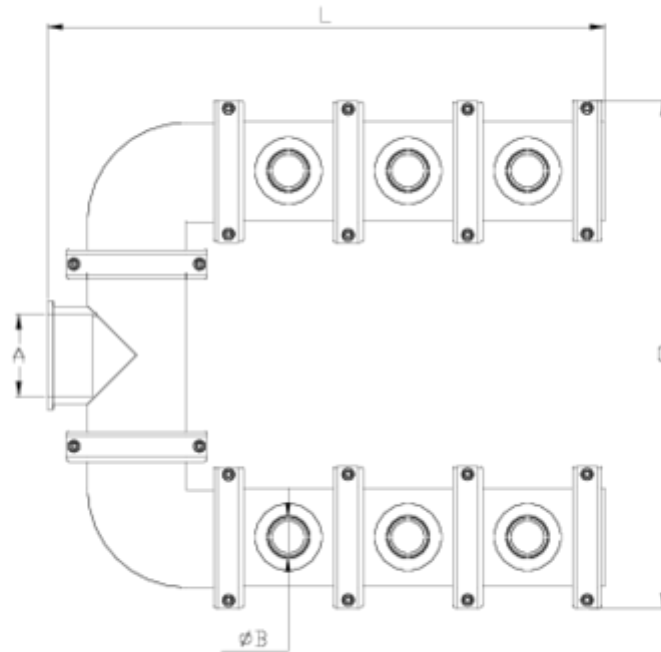

Netvitc System® hydrants

Double lateral piping Hydrant - Netvitc System connection ITEM 614

REFERENCE	DESCRIPTION	Net weight	Volumen (m ³)	Gross weight	Unidades lote
11NH027	NET. SYS. DOUBLE EXTINGUISHER SIDE INPUT 90-2"	6,509	0,00000	6,509	1
11NH028	NET. SYS. DOUBLE EXTINGUISHER SIDE INPUT 110-1"	11,474	0,00000	11,474	1
11NH029	NET. SYS.DOUBLE EXTINGUISHER SIDE INPUT 110-1 1/4"	11,594	0,00000	11,594	1
11NH030	NET. SYS.DOUBLE EXTINGUISHER SIDE INPUT 110-1 1/2"	11,732	0,00000	11,732	1
11NH031	NET. SYS. DOUBLE EXTINGUISHER SIDE INPUT 110-2"	9,866	0,00000	9,866	1

ITEM 614 | Double lateral piping Hydrant - Netvitc System connection

Código	ENTRADA - A	SALIDA - B	SALIDAS	Peso (g)	C	L	PN	TIPO ROSCA
1NH027	90	2"	3	4617	542	525	PN10	BSP
1NH028	110	1"	6	8476	672	707	PN10	BSP
1NH029	110	1 1/4"	6	8596	672	707	PN10	BSP
1NH030	110	1 1/2"	6	8854	672	707	PN10	BSP
1NH031	110	2"	4	6980	672	561	PN10	BSP