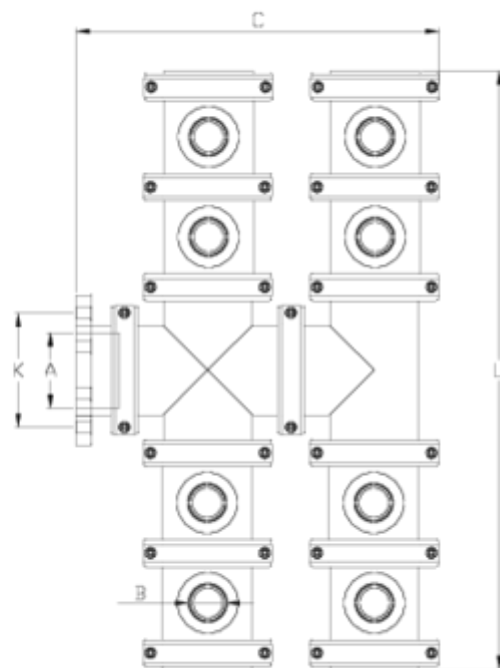

Netvitc System® hydrants

Double central piping Hydrant - Flanges connection ITEM 620

REFERENCE	DESCRIPTION	Net weight	Volumen (m ³)	Gross weight	Unidades lote
11NH428	NET. SYS. EXTINGUISHERS 110-1"	13,185	0,00000	13,185	0
11NH429	NET. SYS. EXTINGUISHERS 110-1 1/4"	13,305	0,00000	13,305	0
11NH430	NET. SYS. EXTINGUISHERS 110-1 1/2"	13,563	0,00000	13,563	0
11NH431	NET. SYS. EXTINGUISHERS 110-2"	11,577	0,00000	11,577	0

ITEM 620 | Double central piping Hydrant - Flanges connection

Código	ENTRADA - A	SALIDA - B	SALIDAS	Peso (g)	C	L	K	PN	TIPO ROSCA
1NH428	110	1"	6	13161	512	739	178-190	PN10	BSP
1NH429	110	1 1/4"	6	13281	512	739	178-190	PN10	BSP
1NH430	110	1 1/2"	6	13539	512	739	178-190	PN10	BSP
1NH431	110	2"	4	11557	512	593	178-190	PN10	BSP