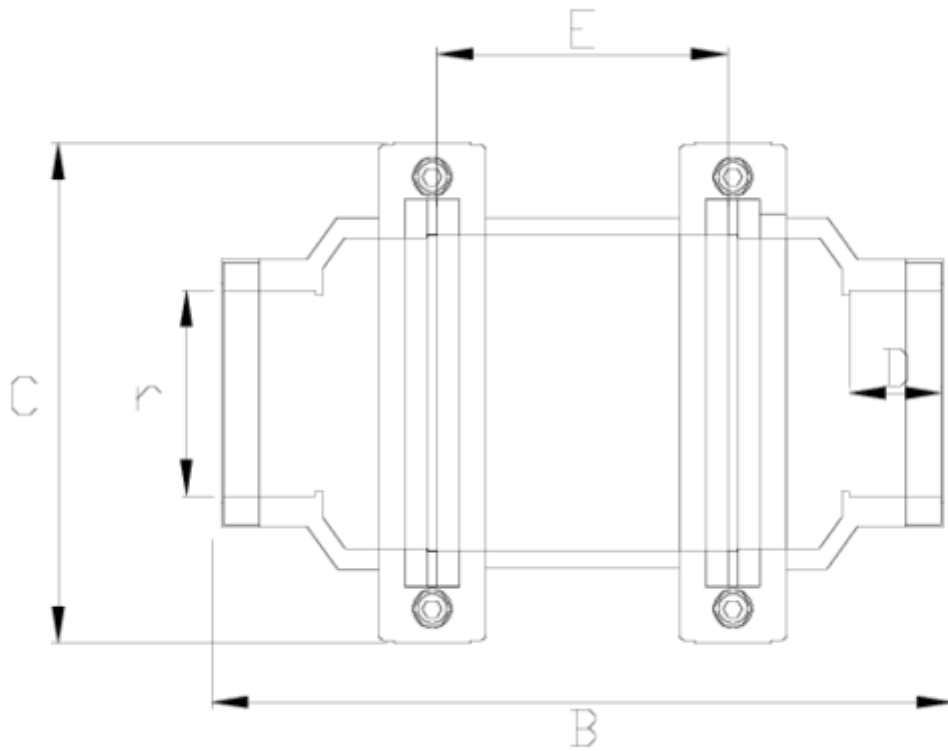

Netvitc System® fluid display

Fluid display, FT outlet

ITEM 091

REFERENCE	DESCRIPTION	Net weight	Volumen (m ³)	Gross weight	Unidades lote
1018026	FLUID DISPLAY FEM. THREAD OUT. 2"	0,8217	0,03129	8,79	10
1018027	FLUID DISPLAY FEM. THREAD OUT. 2 1/2"	2,9308	0,04717	12,365	4
1018028	FLUID DISPLAY FEM. THREAD OUT. 3"	2,6	0,04879	10,98	4
1018029	FLUID DISPLAY FEM. THREAD OUT. 4"	2,8	0,04117	12,08	4

ITEM 091 | Fluid display, FT outlet

CÓDIGO	r	PESO (g)	BRIDA	B	C	D	E	PN	ROSCA
18027	2 1/2"	2670	125	294	203	38	122	PN10	BSP
18028	3"	2600	125	294	203	34	122	PN10	BSP
18029	4"	2800	125	294	203	44	122	PN10	BSP