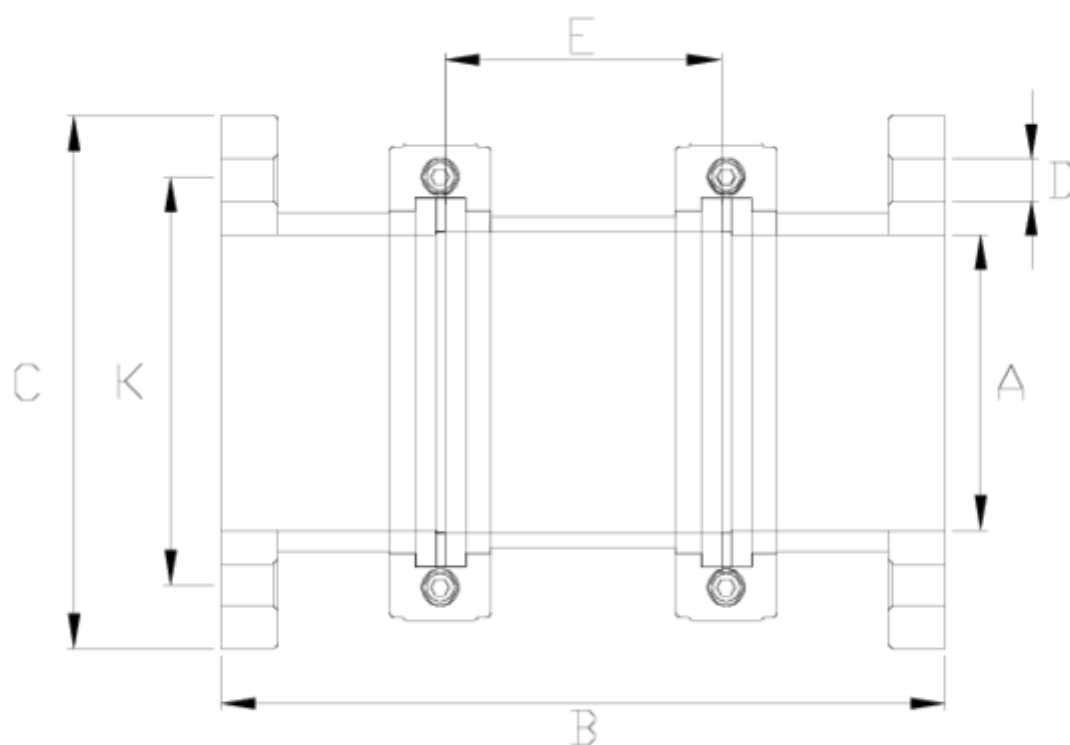

Netvitc System® fluid display

Fluid display, flange outlet ITEM 513

REFERENCE	DESCRIPTION	Net weight	Volumen (m ³)	Gross weight	Unidades lote
1018069	FLUIDS DISPLAY FLANGE O. 125 (K=190)	5,145	0,02244	5,685	1
1018070	FLUIDS DISPLAY FLANGE O. 125 (K=210)	5,6123	0,02457	5,93	1
1018071	FLUIDS DISPLAY FLANGE OUTLET 160	8,437	0,03129	9,01	1

ITEM 513 | Fluid display, flange outlet

CÓDIGO	A	PESO (g)	BRIDA	B	C	D	E	K	PN	MEDIDA
18069	125	2800	125	324	230	18	122	190	PN10	MÉTRICO
18070	125-140	3100	125	324	250	18	122	210-216	PN10	MÉTRICO
18071	160	5034	160	353	285	18	137	235-241	PN10	MÉTRICO