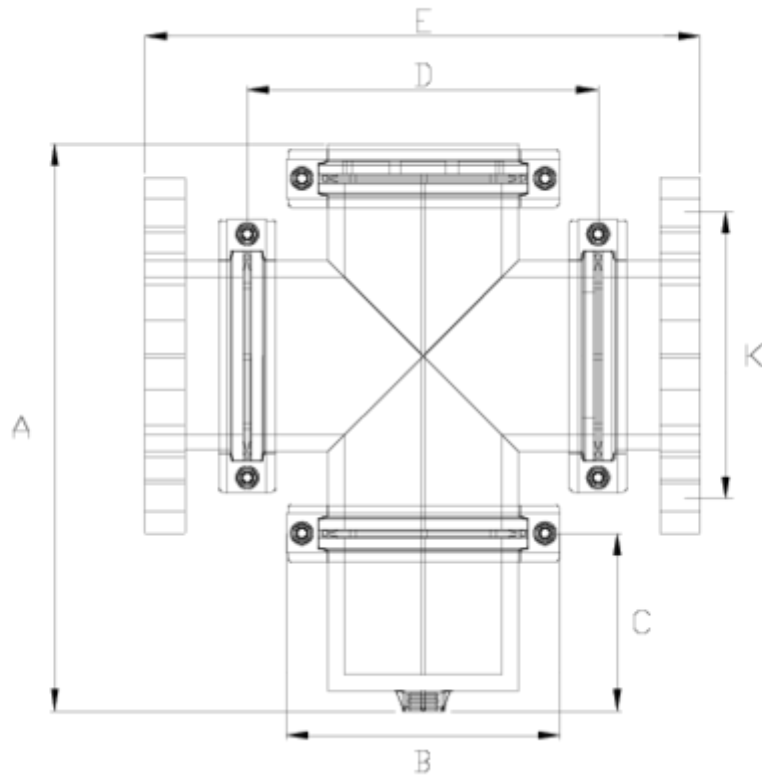

Netvitc System® Filters

Flange outlet - Strainer

ITEM 524

REFERENCE	DESCRIPTION	Net weight	Volumen (m ³)	Gross weight	Unidades lote
108N668	NETVITC S. FILTER FLANGE O. 90	5,52	0,06347	11,87	2
108N669	SNS FILTER STONE FLANGE/O 110	5,393	0,06347	11,616	2
108N670	NETVITC S. FILTER FLANGE O. 125 (K=190)	9,5983	0,06879	10,192	1
108N671	NETVITC S. FILTER FLANGE O. 125 (K=210)	10,137	0,06347	10,967	1
108N672	NETVITC S. FILTER FLANGE O. 160	15,045	0,13096	16,65	1