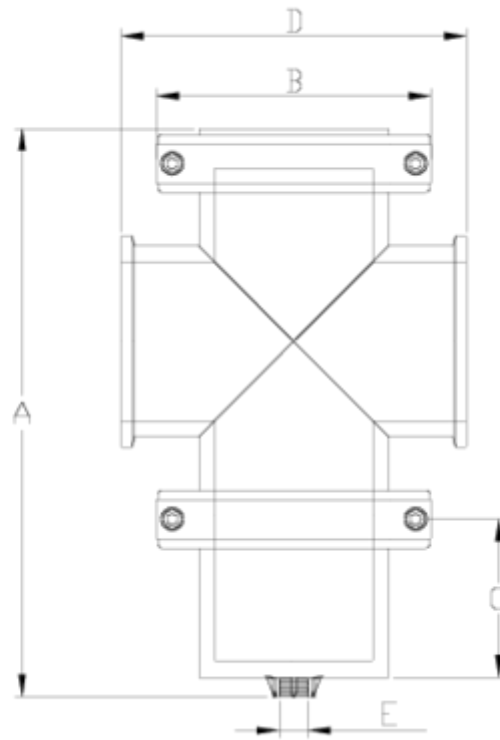

## ITEM 611

REFERENCE	DESCRIPTION	Net weight	Volumen (m <sup>3</sup> )	Gross weight	Unidades lote
108N688	NETVITC FILTER BODY 90	3,726	0,04717	8,48	2
108N689	NETVITC FILTER BODY 110	3,885	0,04880	8,3453	2
108N690	NETVITC FILTER BODY 125	3,813	0,04460	4,5429	1
108N692	NETVITC FILTER BODY 160	6,515	0,02244	7,055	1
108N693	NETVITC FILTER BODY 200	11,28	0,06150	10,434	1