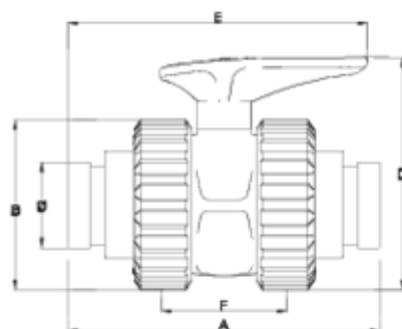

'Basic' ball valves

Netvitc outlet - PE - Basic System ITEM 493

REFERENCE	DESCRIPTION	Net weight	Volumen (m ³)	Gross weight	Unidades lote
1011436	BALL VALVE,NETVITC OUTLET 63	1,54082	0,04717	16,05	10
1011437	BALL VALVE,NETVITC OUTLET 90	4,3	0,02244	9,09	2

ITEM 493 | Netvitc outlet - PE - Basic System

CÓDIGO	f	PESO (g)	DN	A	B	D	E	F	PN	MEDIDA
11436	2"	1488	50	224	121	165	213	90	PN16	MÉTRICO
11437	3"	4300	80	334	175	244	338	141	PN10	MÉTRICO

Product Documents