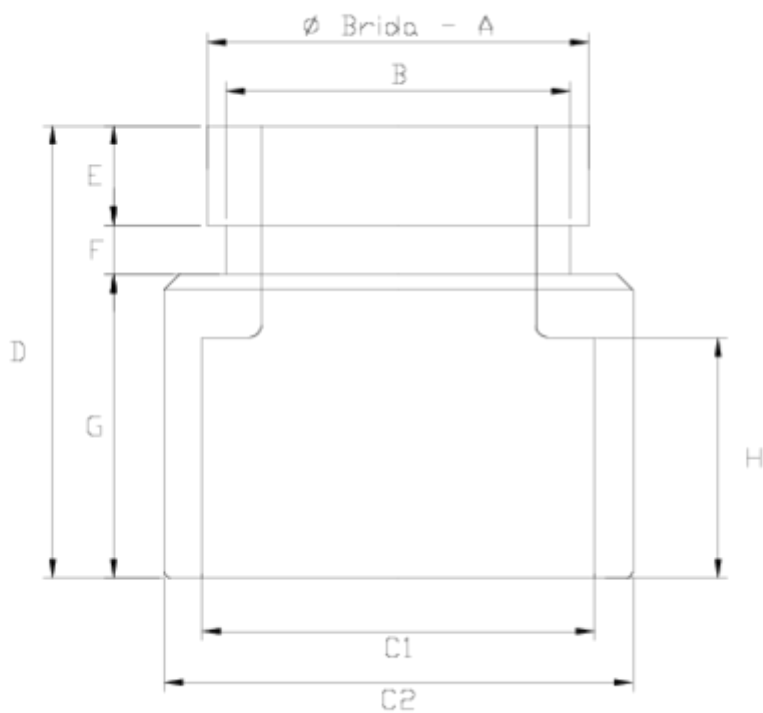

Netvitc® coupling

Netvitc® connection solvent socket ANSI outlet ITEM 924

REFERENCE	DESCRIPTION	Net weight	Volumen (m ³)	Gross weight	Unidades lote
110N217	NETVITC COUPLING SOLV. SOCKET 2" ANSI	0,16613	0,00891	3,51	20
110N219	NETVITC COUPLING SOLV. SOCKET 3" ANSI	0,42562	0,02457	8,83	20
110N220	NETVITC COUPLING SOLV. SOCKET 4" ANSI	0,4677	0,03129	5,25	10

ITEM 924 | Netvitc® connection solvent socket ANSI outlet

CÓDIGO	Ø BRIDA - A	C1	C2	PESO (g)	B	D	E	F	G	H	PN	MEDIDA
10N217	2"	2"	75	152	56	72	16	8	48	39	PN10	ANSI
10N219	3"	3"	110	320	81	88	16	11	62	52	PN10	ANSI
10N220	4"	4"	125	596	110	105	16	11	77	64	PN10	ANSI