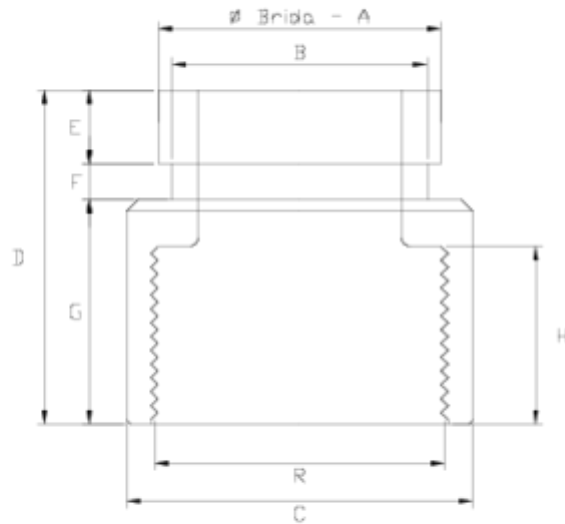

Netvitc® coupling

Netvitc® connection f/t NPT outlet

ITEM 923

REFERENCE	DESCRIPTION	Net weight	Volumen (m ³)	Gross weight	Unidades lote
110N207	NETVITC COUPLING FEMALE THREAD 2" NPT	0	0,00891	0	20
110N209	NETVITC COUPLING FEMALE THREAD 3" NPT	0,465	0,02457	9,69	20
110N210	NETVITC COUPLING FEMALE THREAD 4" NPT	0,663	0,03129	7,203	10

ITEM 923 | Netvitc® connection f/t NPT outlet

CÓDIGO	f BRIDA- A	R	PESO (g)	B	C	D	E	F	G	H	PN	MEDIDA
10n207	2"	2"	169	56	75	72	16	8	48	34	PN10	NPT
10n209	3"	3"	335	83	110	88	16	11	62	46	PN10	NPT
10n210	4"	4"	630	110	131	105	16	11	77	43	PN10	NPT