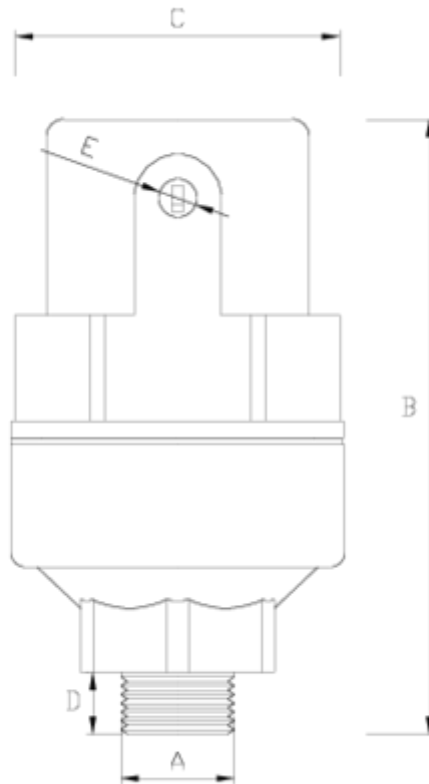

Net air release valve

Brass-base simple effect (S1)

- PA

ITEM 309

REFERENCE	DESCRIPTION	Net weight	Volumen (m ³)	Gross weight	Unidades lote
1017723	NET® AIR VALVE 1" PA BRASS SIMPLE EFFECT	0,17	0,02244	3,94	20

ITEM 309 | Brass-base simple effect (S1) - PA

Código	f A	Peso (g)	B	C	D	E	Material	PN	TIPO ROSCA
17323	1"	652	142	75	19	1/8"	PPFV	PN16	BSP
17723	1"	665	142	75	19	1/8"	PA	PN25	BSP

Product Documents

Product Certificates