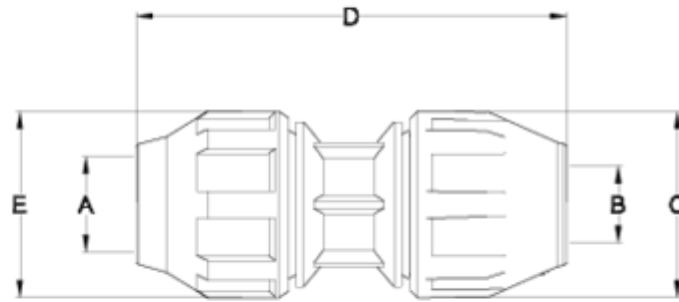

PP fittings for polyethylene

Multi-pipe straight coupling

ITEM 969

| REFERENCE | DESCRIPTION | Net weight | Volumen (m ³) | Gross weight | Unidades lote |
|-----------|---------------------------------------|------------|---------------------------|--------------|---------------|
| 1012503 | MULTI-PIPE STRAIGHT COUPLING 25-15-21 | 0,147 | 0,02022 | 7,3757 | 42 |
| 1012506 | MULTI-PIPE STRAIGHT COUPLING 32-21-27 | 0 | 0,01553 | 0 | 24 |

ITEM 969 | Multi-pipe straight coupling

| Código | Æ PE (A) | Æ MULTITUBO (a) | Peso (g) | B | b | D | PN | MEDIDA |
|--------|----------|-----------------|----------|----|----|-----|----|---------|
| 12503 | 25 | 15/21 | 152 | 55 | 55 | 108 | 16 | MÉTRICO |
| 12506 | 32 | 21/27 | 222 | 64 | 64 | 108 | 16 | MÉTRICO |