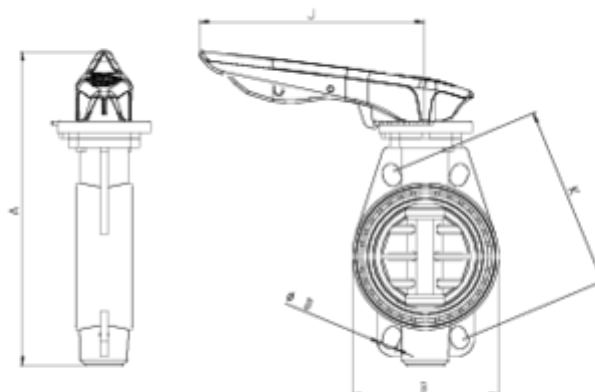

# Green colour PP-RCT Implex catch handle butterfly valve ITEM 01P

REFERENCE	DESCRIPTION	Net weight	Volumen (m <sup>3</sup> )	Gross weight	Unidades lote
109P200	V. M. IMPLEX PP-RCT GATILLO 63 VERDE	1,1562	0,03129	5,68	4
109P201	V. M. IMPLEX PP-RCT GATILLO 75 VERDE	1,1687	0,03129	5,72	4
109P202	V. M. IMPLEX PP-RCT GATILLO 90 VERDE	1,91	0,00983	8,59	4
109P203	V. M. IMPLEX PP-RCT GATILLO 110 VERDE	1,9529	0,04460	9,47	4
109P205	V. M. IMPLEX PP-RCT GATILLO 125/140 VERDE	2,4532	0,06347	11,73	4
109P206	V. M. IMPLEX PP-RCT GATILLO 160 VERDE	3,1182	0,06347	14,39	4
109P207	V. M. IMPLEX PP-RCT GATILLO 200 VERDE	4,7333	0,02243	5,221	1

## ITEM 01P | Green colour PP-RCT Implex catch handle butterfly valve

CÓDIGO	Ø	PESO	A	B	C	D	K	J	PN	MEDIDA
9P200	63	1395	272	136	50	18x4	125-145	236	PN10	MÉTRICO
9P201	75	1395	272	136	50	18x4	125-145	236	PN10	MÉTRICO
9P202	90	2060	296	130	57	18x8	146-160	236	PN10	MÉTRICO
9P203	110	2320	316	152	60	18x8	178-190	236	PN10	MÉTRICO
9P205	125/140	2950	366	187	65	18x8	210-216	271	PN10	MÉTRICO
9P206	160	3780	388	214	69	22x8	235-241	271	PN10	MÉTRICO
9P207	200	5620	451	270	71	22x8	292-298	316	PN6	MÉTRICO