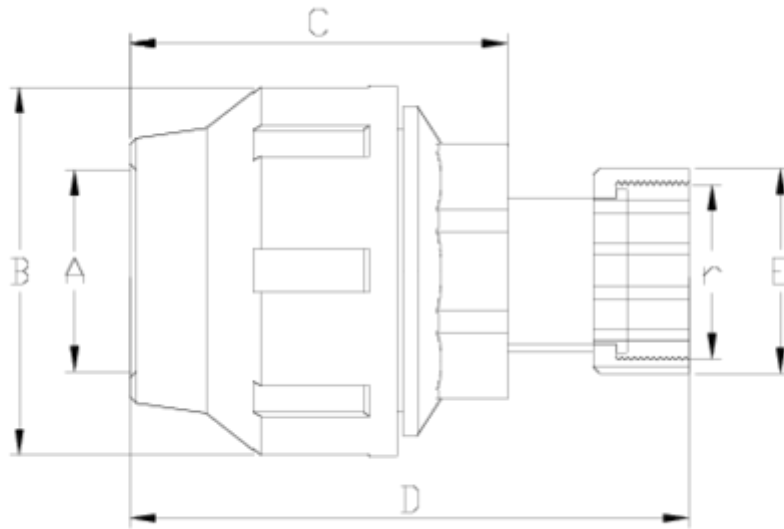

## ITEM 925

REFERENCE	DESCRIPTION	Net weight	Volumen (m <sup>3</sup> )	Gross weight	Unidades lote
1012481	FREE NUT FITTING COUPLING 25-3/4"	0,09	0,03129	5,98	60
1012482	FREE NUT FITTING COUPLING 32-1"	0,117	0,03129	6,42	50

## ITEM 925 | Free nut fitting coupling

Código	Ø A-r	Peso (g)	B	C	D	E	PN	ROSCA
12481	25 - 3/4"	87	55	61	105	38	PN16	BSP
12482	32-1"	117	63	80	121	46	PN16	BSP